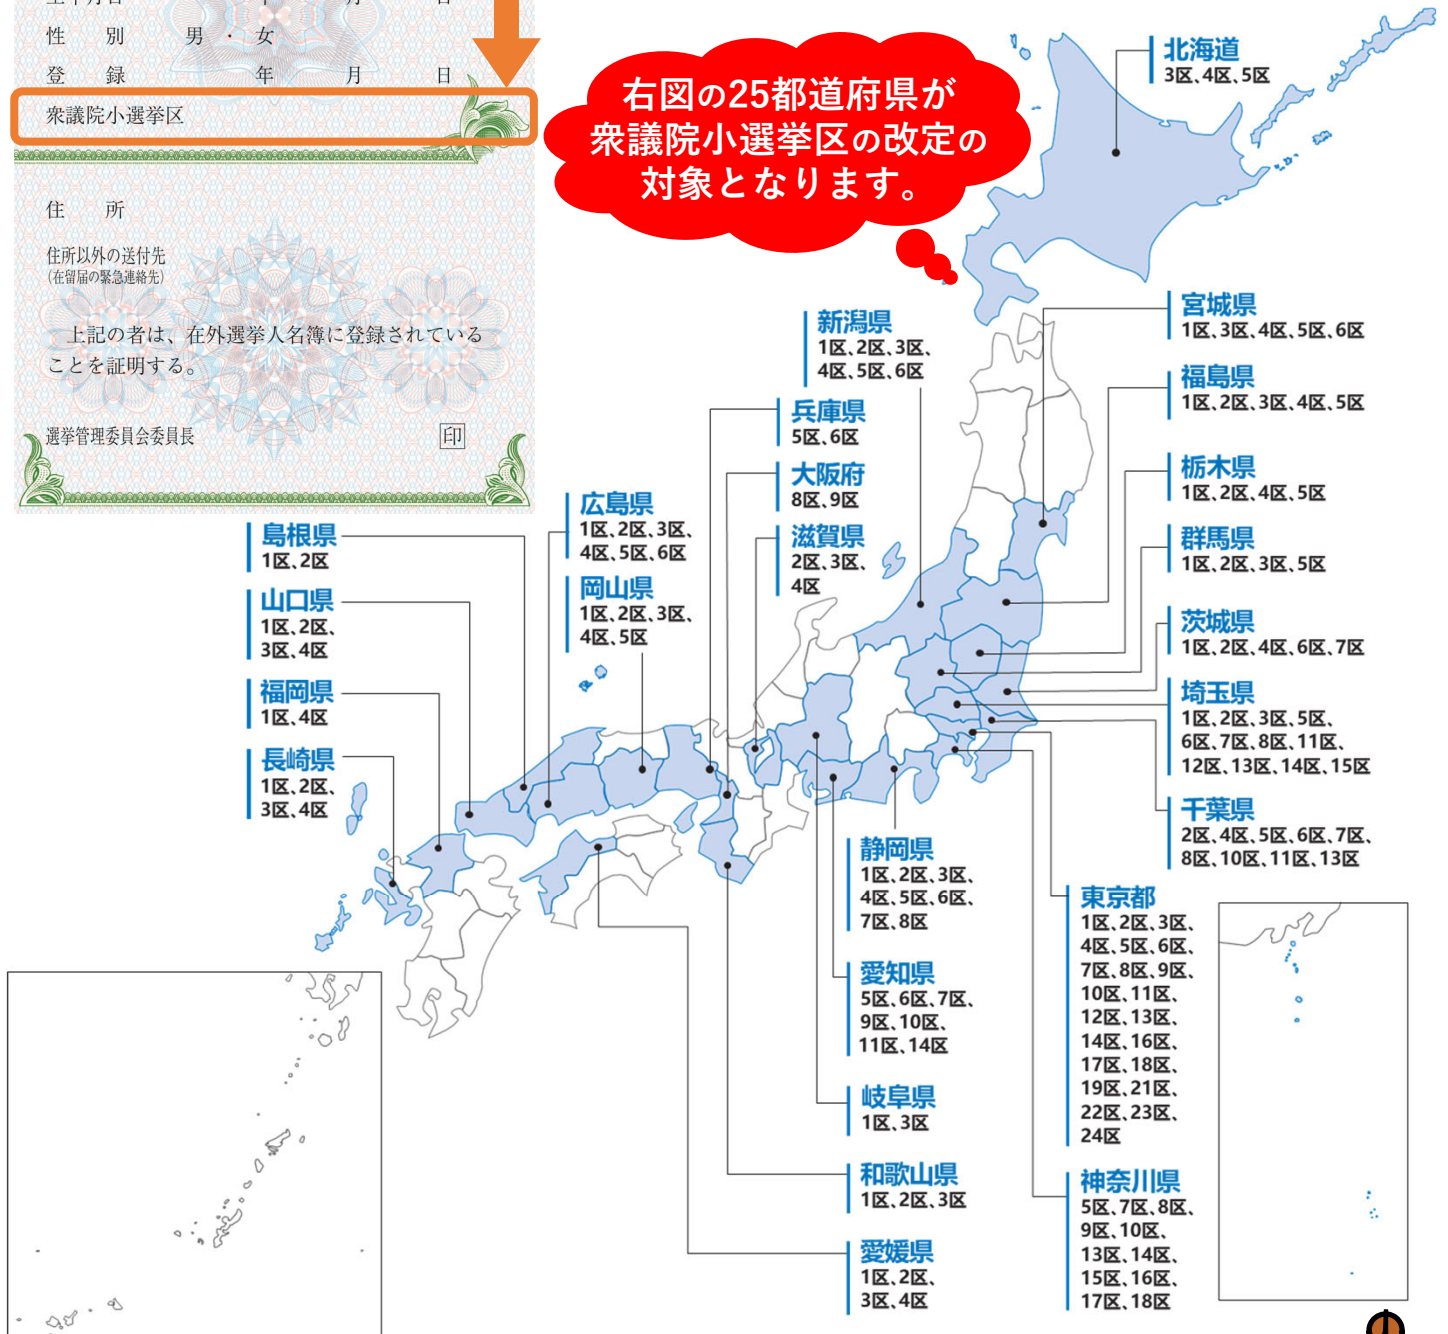

# 衆議院小選挙区の区割り改定に伴い、 在外選挙人証の小選挙区が変わっていませんか？

変更となっている  
可能性があります！

右図の25都道府県が  
衆議院小選挙区の改定の  
対象となります。

変更がある場合は・・・

- ① 変更後の小選挙区で投票してください。
- ② 在外選挙人証の再交付申請を行ってください。

※今回の改正による衆議院小選挙区の改定内容を記載した地図を、総務省ホームページに掲載しています。  
→ [https://www.soumugo.jp/senkyo/senkyo\\_s/news/senkyo/shu\\_kuwari/shu\\_kuwari\\_4.html](https://www.soumugo.jp/senkyo/senkyo_s/news/senkyo/shu_kuwari/shu_kuwari_4.html)