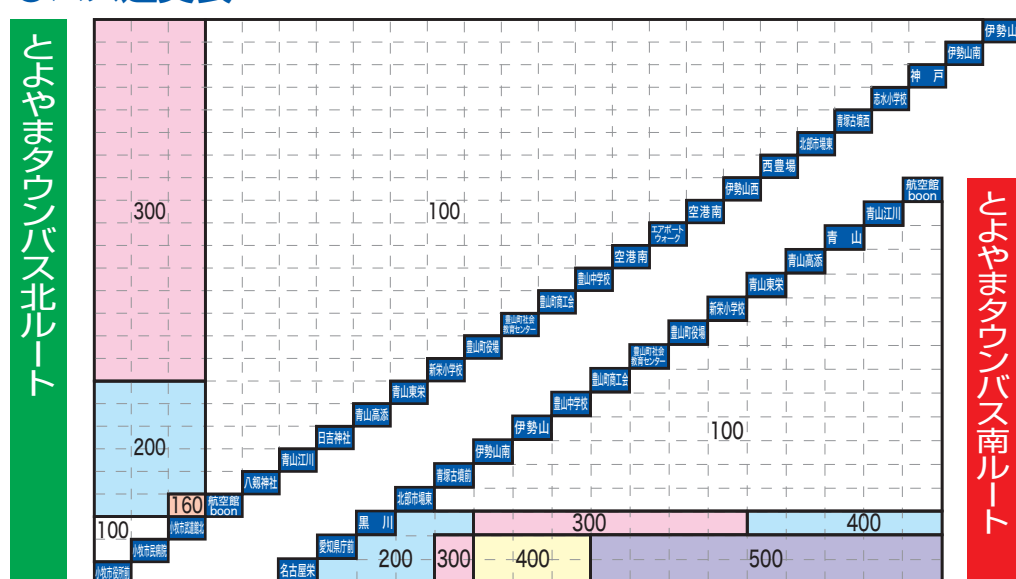

空港西	伊勢山西	西農場	北部市場北	西春駅
平日(月~金) 土・休日 西春駅 西春駅	平日(月~金) 土・休日 西春駅 西春駅	平日(月~金) 土・休日 西春駅 西春駅	平日(月~金) 土・休日 西春駅 西春駅	平日(月~金) 土・休日 名古屋空港 名古屋空港
6 15 35 59 23	6 17 37 25	6 18 38 26	6 20 40 28	6 25 46 30 51
7 20 44 00 19 49	7 01 22 46 02 21 51	7 02 23 47 03 22 52	7 05 26 50 05 24 54	7 08 31 48 23 50
8 07 24 52 19 52	8 09 26 54 21 54	8 10 27 55 22 55	8 13 30 57 24 57	8 13 35 55 19 49
9 22 52 22 52	9 24 54 24 54	9 25 55 25 55	9 27 57 27 57	9 25 49 19 44
10 22 52 22 52	10 24 54 24 54	10 25 55 25 55	10 27 57 27 57	10 14 44 14 44
11 22 52 22 52	11 24 54 24 54	11 25 55 25 55	11 27 57 27 57	11 14 44 14 44
12 22 52 22 52	12 24 54 24 54	12 25 55 25 55	12 27 57 27 57	12 14 44 14 44
13 22 52 22 52	13 24 54 24 54	13 25 55 25 55	13 27 57 27 57	13 14 44 14 44
14 22 52 22 52	14 24 54 24 54	14 25 55 25 55	14 27 57 27 57	14 14 44 14 44
15 22 52 22 52	15 24 54 24 54	15 25 55 25 55	15 27 57 27 57	15 14 44 14 44
16 21 51 22 52	16 23 53 24 54	16 24 54 25 55	16 27 57 28 58	16 19 49 19 49
17 20 50 22 52	17 22 52 24 54	17 24 54 25 55	17 27 57 28 58	17 19 49 19 49
18 20 50 22 52	18 22 52 24 54	18 24 54 25 55	18 27 57 28 58	18 19 49 19 49
19 22 54 24 54	19 24 56 26 56	19 25 57 27 57	19 28 59 29 59	19 19 49 19 49
20 24 24	20 26 26	20 27 27	20 29 29	20 19 59 29
21 04 44 04 44	21 06 46 06 46	21 07 47 07 47	21 09 49 09 49	21 39 09 49
22 24 24	22 26 26	22 27 27	22 29 29	22 19 19

【系統】1番 西春駅⇄名古屋空港 2番 西春駅⇄エアポートウォーク⇄名古屋空港
5番 西春駅⇄(快速)⇄名古屋空港
※赤字はエアポートウォークには止まりません。 ※■は西春~名古屋空港間快速便です。
※時刻表は変更される場合があります。最新情報は名鉄バスのホームページ等でご確認ください。

●バス運賃表

名鉄バス西春・空港線	名鉄バス	県営名古屋空港線
400 270 220	100	700 600
390 260 210	100	700 600
360 250 190	100	700 600
340 230	100	700 600
280 190	100	700 600

名古屋空港直行バス	あいち航空ミュージアム
700 600 160	100 100
100 100 160	100 100
700 160	100 100
200 300	100 100

●タウンバス乗車券取扱所 ※R6.4.1 現在
クリエイイトエス・ディー、ファミリーマート豊山和合橋店、ファミリーマート豊山中之町店、万代屋、ローソン豊山町青山店、エアポートウォーク名古屋サービスカウンター、豊山町役場会計課、ヨシツヤ豊山テラス、セブンイレブン豊山町青山店
●1,000円セット 100円券×11枚つづり ●2,000円セット 200円券×11枚つづり
<バスの運行・忘れ物について>
とよやまタウンバス:あおい交通(株)本社 TEL (0568)77-0001 FAX (0568)73-7762
西春・空港線:名鉄バス(株)一宮営業所 TEL (0586)72-1012 FAX (0586)72-5437
県営名古屋空港線:名鉄バス(株)名古屋中央営業所 TEL (052)561-5039 FAX (052)561-6118
名古屋空港直行バス:あおい交通(株)野口営業所 TEL (0568)79-6464 FAX (0568)79-6467
<このマップについて・公共交通全般について>
豊山町産業建設部まちづくり推進課 TEL (0568)28-0944 FAX (0568)29-3151