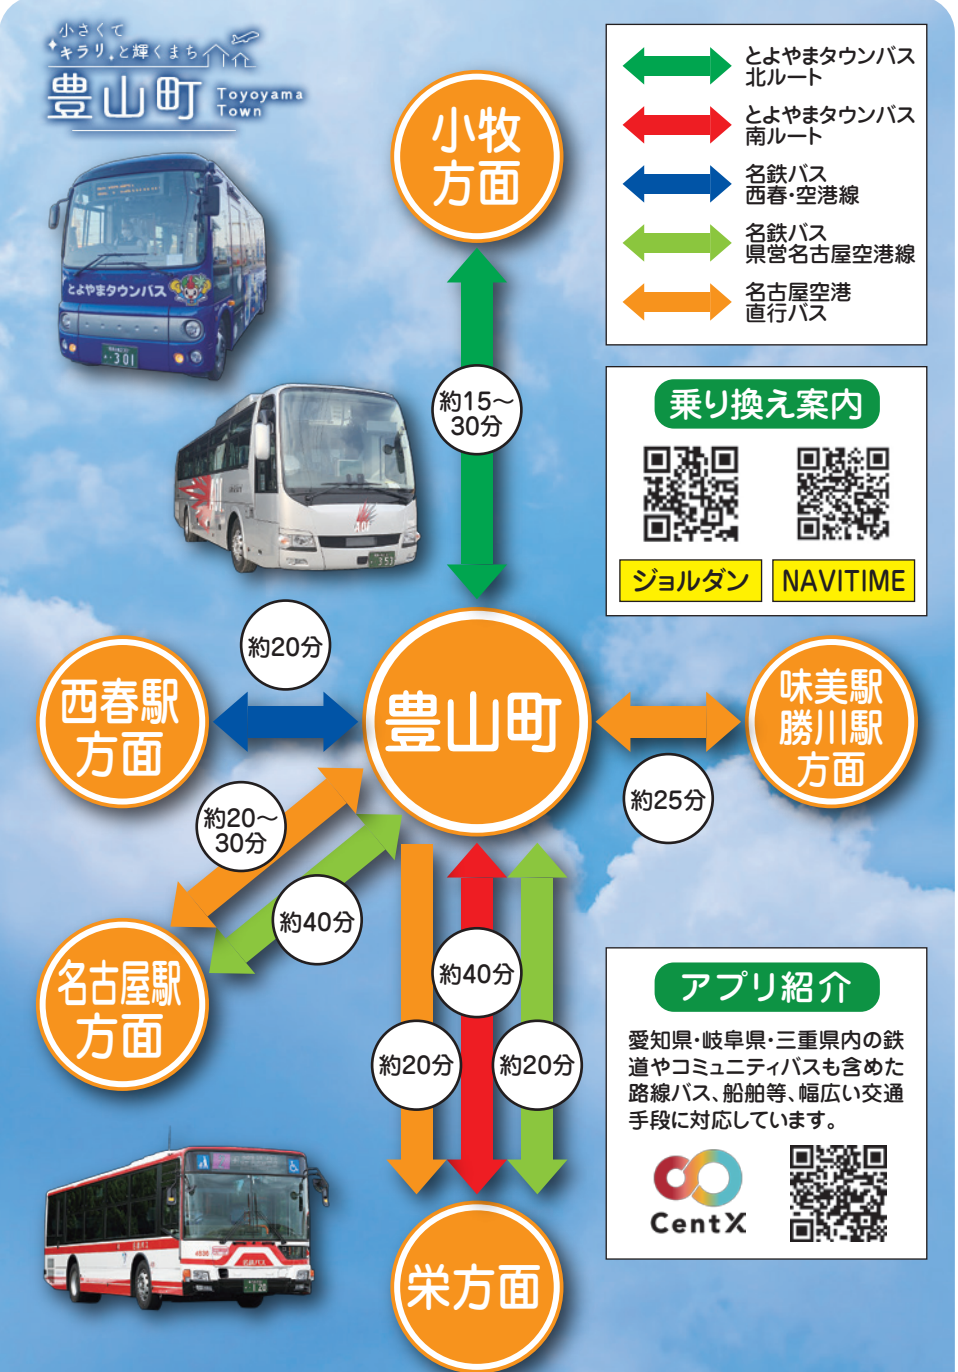

## ●バスの乗り方

### 名鉄バス西春・空港線(豊山町~名鉄西春駅) 県営名古屋空港線(名古屋駅・栄~県営名古屋空港)

豊山町と西春駅・名古屋駅を結びます。manacaが使えます。

**運賃**  
・現金またはICカードでご乗車ください。(西春・空港線は定期券、県営名古屋空港線は回数券も利用可)  
・小学生はおとな運賃の半額です。  
・障がい者の割引、幼児の方のご利用については名鉄バス(株)へお問合せください。

**乗り方**  
①西春・空港線は中央のドア、県営名古屋空港線は前のドアからご乗車ください。  
②後払いです。現金の方は整理券をとってください。  
③運賃を払って、前のドアから降りてください。

### あおい交通名古屋空港直行バス(豊山町~名古屋栄・名古屋駅・勝川駅)

豊山町と名古屋駅を結ぶ特急バスです。

**運賃**  
・現金が回数券、PayPayでご乗車ください。  
・小学生、障害者手帳をお持ちの方とその同伴者1名は半額です。小学生未満は、大人又は小児に随伴されている場合、1名に対して1名のみ無料で、2人目から小児運賃を収受します。

**乗り方**  
前払いです。行き先までの運賃を運賃箱に入れてください。PayPayも利用できます。

## ●各方面へのアクセス

※上記は目安です。時間帯や平日・土日祝日によって所要時間が変わります。