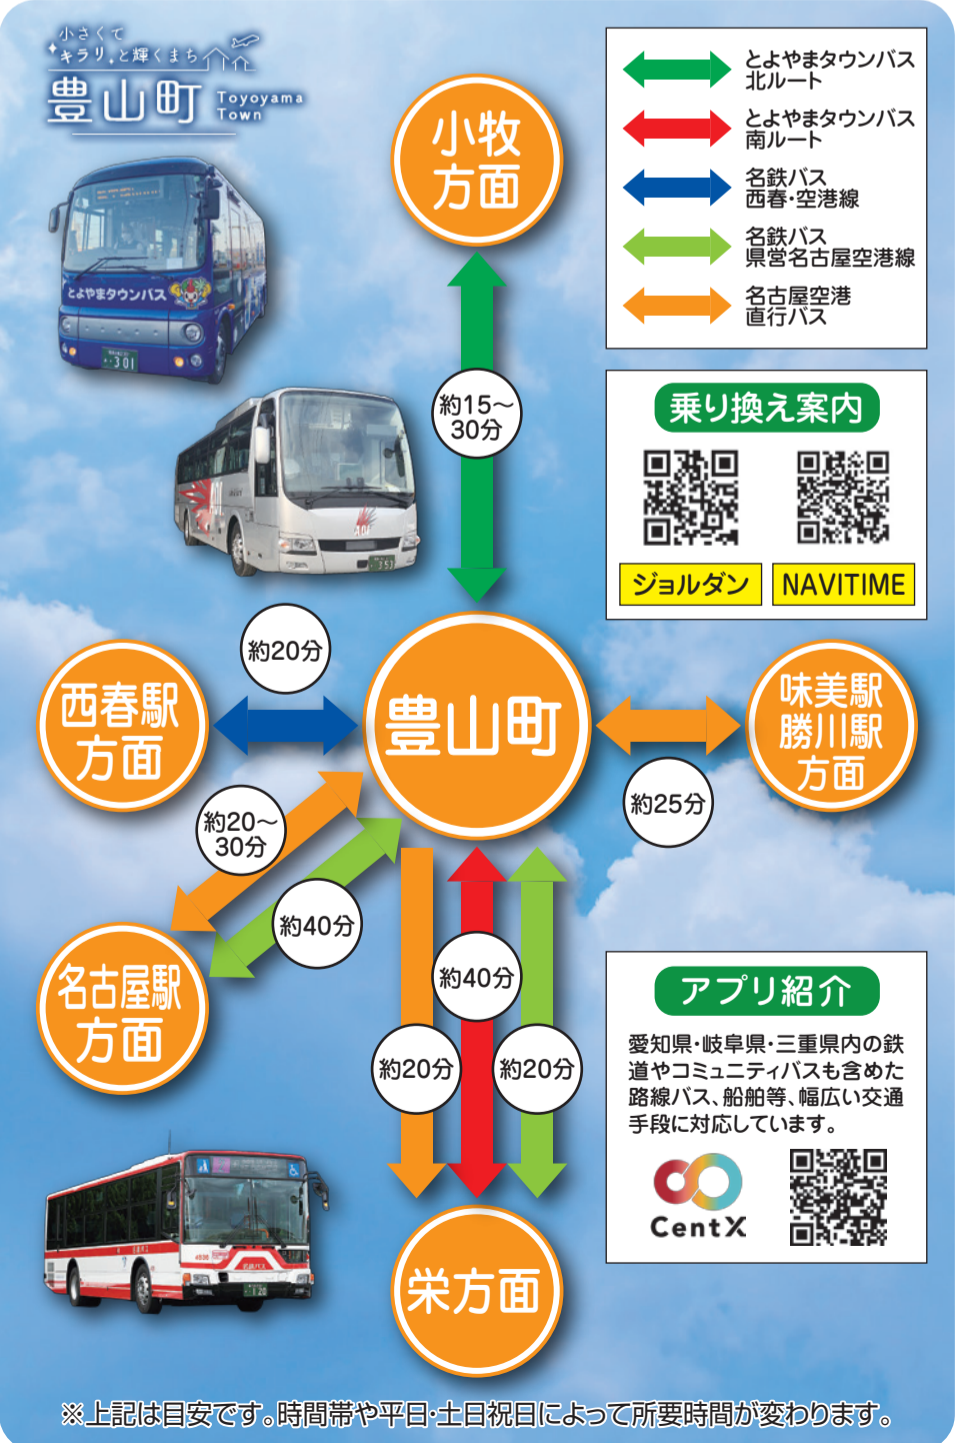

**乗り方**  
 ①西春・空港線は中央のドア、県営名古屋空港線は前のドアからご乗車ください。  
 ②後払いです。現金の方は整理券をとってください。  
 ③運賃を払って、前のドアから降りてください。

**問合せ**  
 西春・空港線:名鉄バス(株)一宮営業所 TEL(0586)72-1012 FAX(0586)72-5437  
 県営名古屋空港線:名鉄バス(株)名古屋中央営業所 TEL(052)561-5039 FAX(052)561-6118  
<http://www.meitetsu-bus.co.jp/>

### あおい交通名古屋空港直行バス(豊山町~名古屋栄・名古屋駅・勝川駅)

豊山町と名古屋駅を結ぶ特急バスです。

**運賃**  
 ・現金が回数券、PayPayでご乗車ください。  
 ・小学生、障害者手帳をお持ちの方とその同伴者1名は半額です。小学生未満は、大人又は小児に随伴されている場合、1名に対して1名のみ無料で、2人目から小児運賃を収受します。

**乗り方**  
 前払いです。行き先までの運賃を運賃箱に入れてください。PayPayも利用できます。

**ご注意**  
 運行時刻は県営名古屋空港の航空機のダイヤにあわせて、定期的に変更されます。

**問合せ**  
 あおい交通(株)野口営業所 TEL(0568)79-6464 FAX(0568)79-6467 <http://www.aoi-komaki.jp/>

## ●各方面へのアクセス