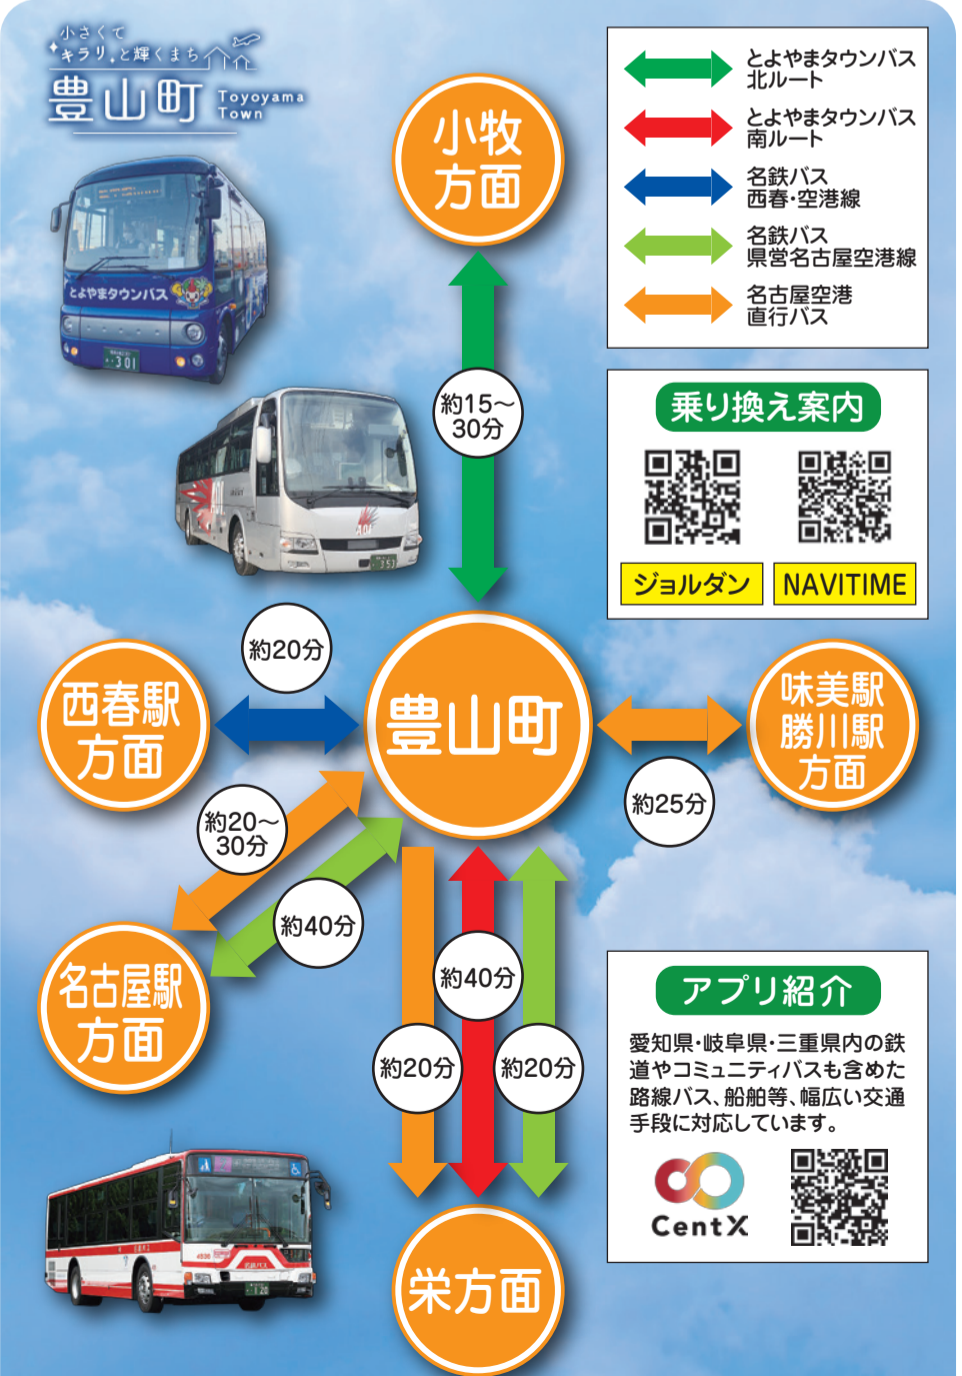

### 乗り方

前払いです。行き先までの運賃を運賃箱に入れてください。PayPayも利用できます。

### ご注意

運行時刻は県営名古屋空港の航空機のダイヤにあわせて、定期的に変更されます。

## ●各方面へのアクセス

※上記は目安です。時間帯や平日・土日祝日によって所要時間が変わります。