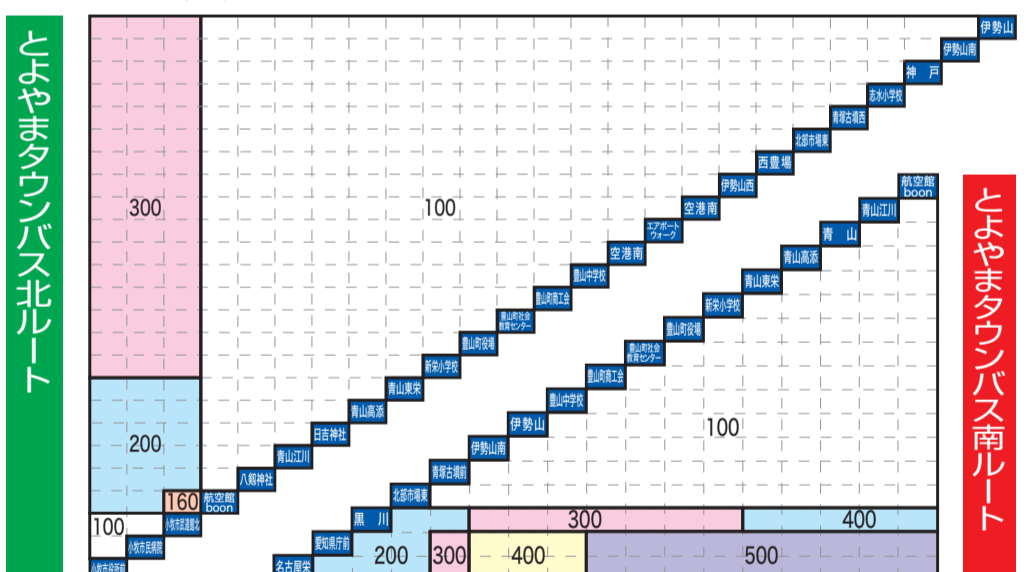

Table with 5 main columns: 空港西, 伊勢山西, 西農場, 北部市場北, 西春駅. Each column has a sub-table for 平日(月~金) and 土・休日. Rows show departure times from 6:00 to 22:00.

【系統】1番 西春駅⇄名古屋空港 2番 西春駅⇄エアポートウォーク⇄名古屋空港  
5番 西春駅⇄(快速)⇄名古屋空港

※赤字はエアポートウォークには止まりません。 ※■は西春～名古屋空港間快速便です。  
※時刻表は変更される場合があります。最新情報は名鉄バスのホームページ等でご確認ください。

● バス運賃表

Table showing fares for 名鉄バス西春・空港線. Columns include 西春駅, 北部市場北, 伊勢山西, 西農場, 空港西, 名鉄バス, 県営名古屋空港線, 名古屋駅前, 名古屋栄, 豊山幸田, 三美重工, あいち航空ミュージアム, 名古屋空港, 豊山町社会教育センター, 豊山町商工会, 空港南, 味美, 勝川駅前. Fares range from 190 to 700.