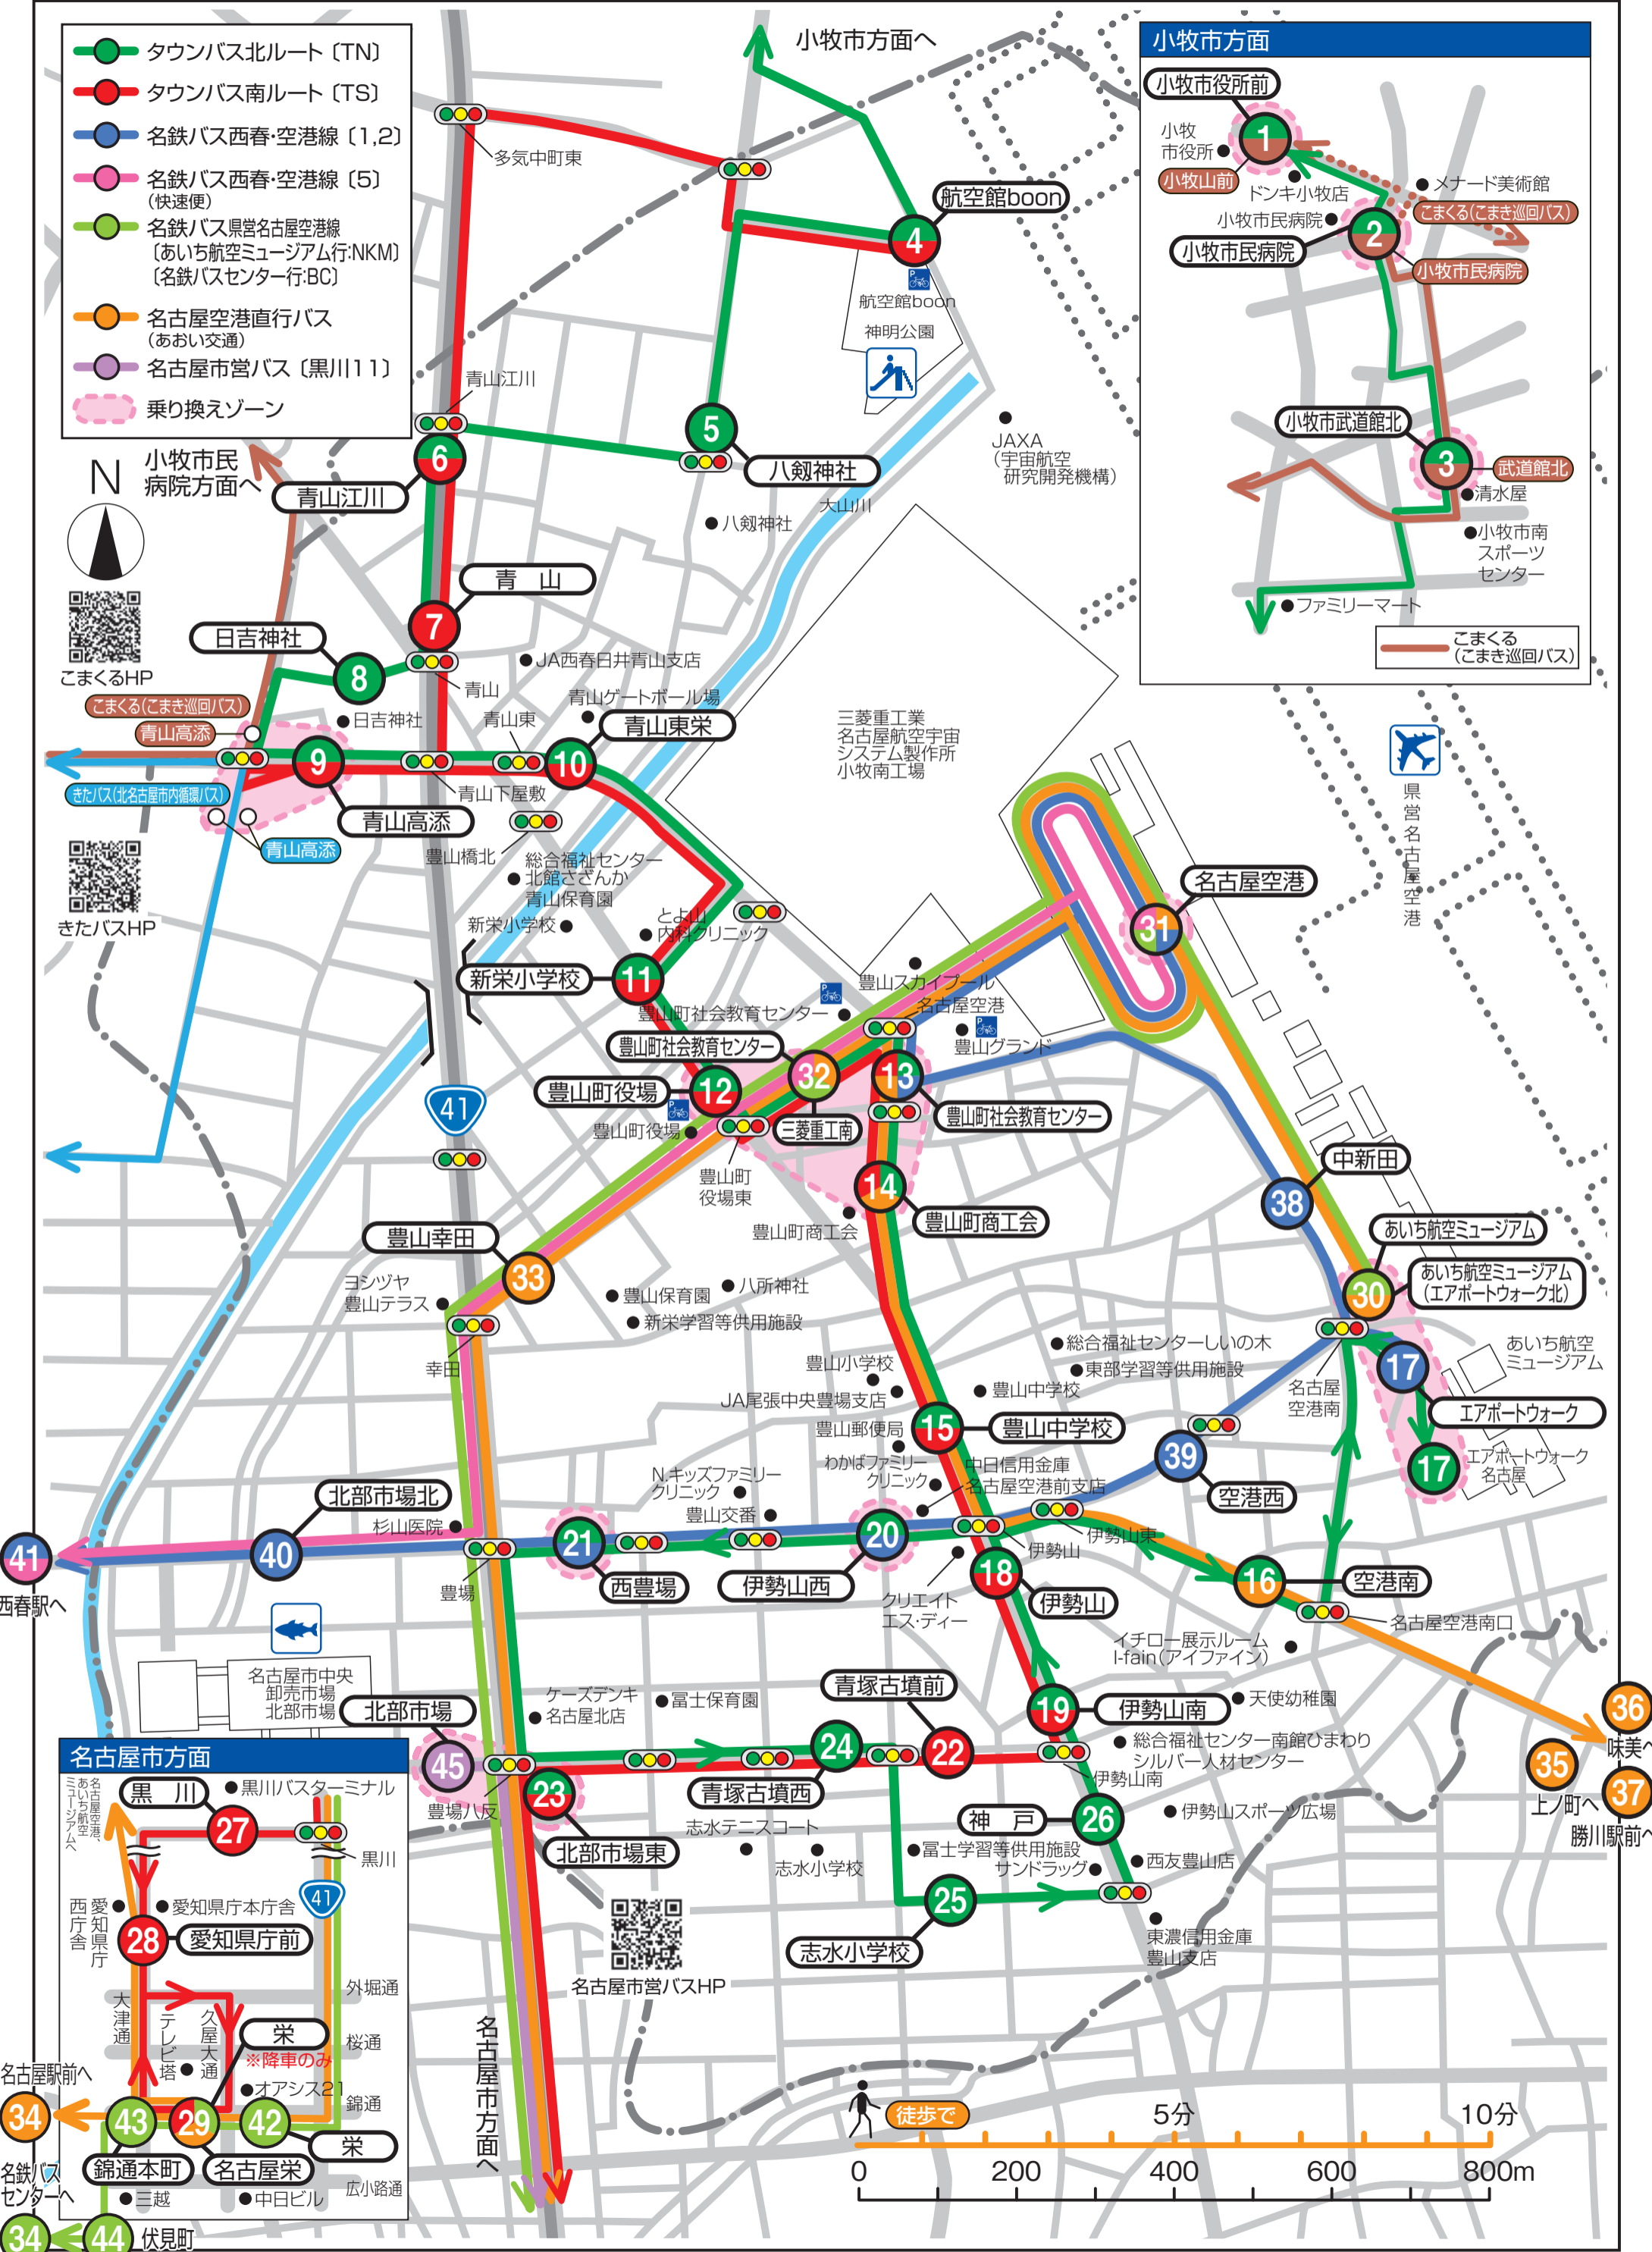

# 豊山町公共交通マップ

<https://www.town.toyoyama.lg.jp/kurashi/koutu/index.html>

豊山町は、バス路線が充実しています。名古屋市へ、小牧市へ、春日井市へ、西春駅へ…。目的地や用途に応じて、組み合わせてご利用ください。

## あおい交通名古屋空港直行バス

- ・名古屋駅まで約30分 往路のみ栄(錦通沿い)にも止まります
- ・春日井市の名鉄味美駅・JR勝川駅へ行く便もあります
- ・お得な回数券があります(車内等で販売)

○あおい交通名古屋空港直行バス 名古屋駅・空港線 R8.3.29 ダイヤ改正  
勝川・空港線 R8.4.1 ダイヤ改正

### あおい交通名古屋空港直行バス(豊山町~名古屋栄・名古屋駅・勝川駅)

豊山町と名古屋駅を結ぶ特急バスです。

**運賃**

- ・現金が回数券、PayPay、クレジットカードのタッチ決済でご乗車ください。
- ・小学生、障害者手帳をお持ちの方とその同伴者1名は半額です。小学生未満は、大人又は小児に同伴されている場合、1名に対して1名のみ無料で、2人目から小児運賃を収受します。

**乗り方**

前払いです。行き先までの運賃を運賃箱に入れてください。PayPay、クレジットカードのタッチ決済も利用できます。

# バス停留所

※南ロータリーに乗り入れます

●とよやまタウンバス北ルート ●名鉄バス ●名鉄バス(県営名古屋空港線) ●名古屋市営バス ●こまくる(こまき巡回バス)  
●とよやまタウンバス南ルート ●名鉄バス(快速便) ●名古屋空港直行バス ●きたバス(北名古屋市循環バス)