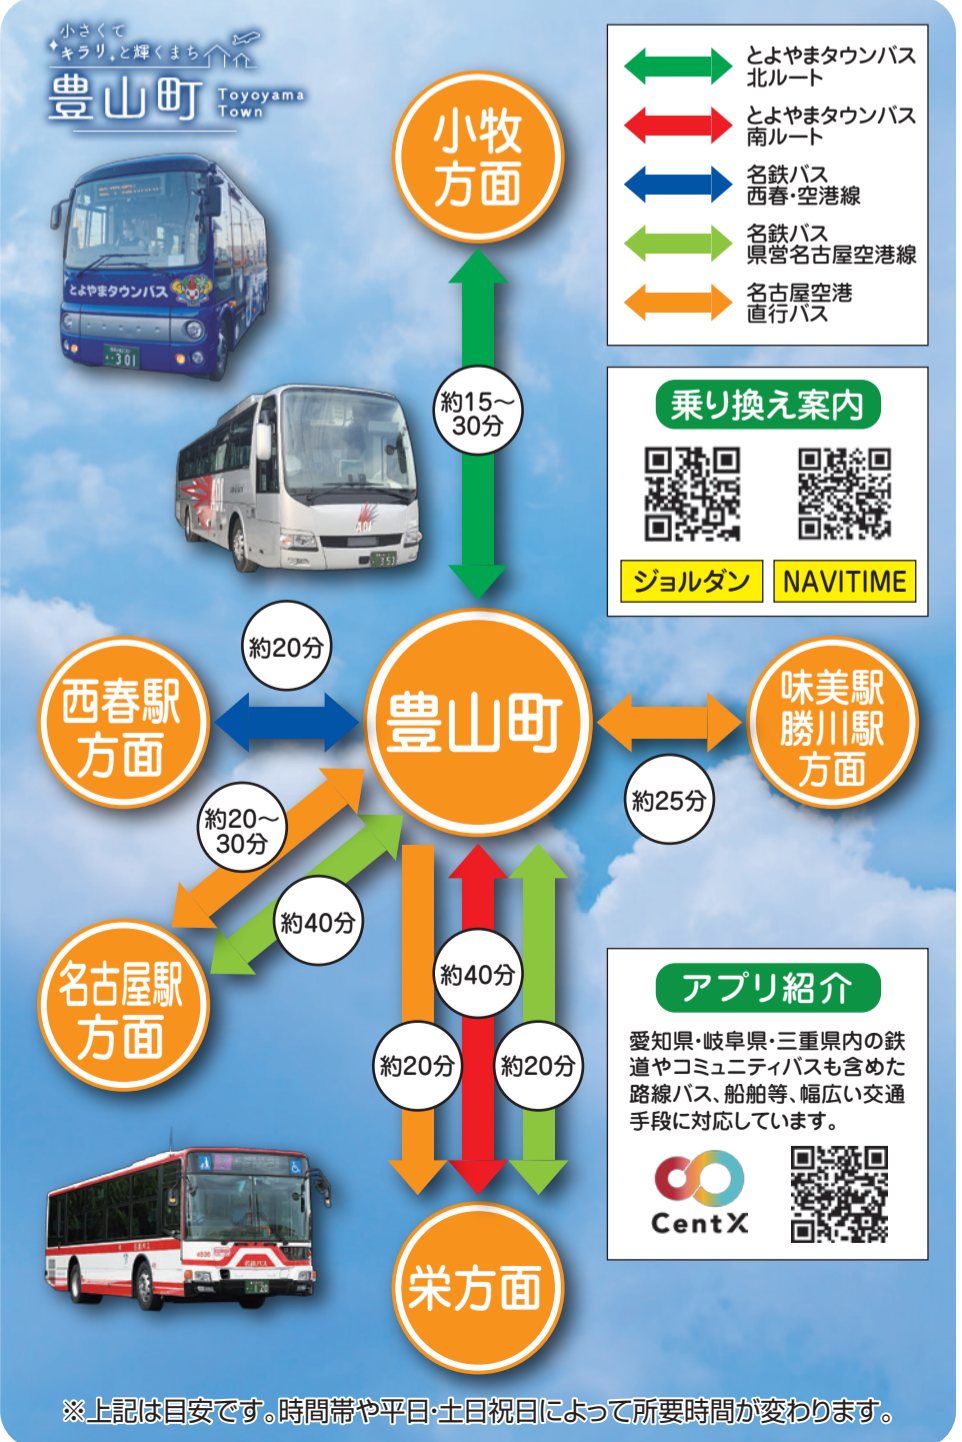

●各方面へのアクセス