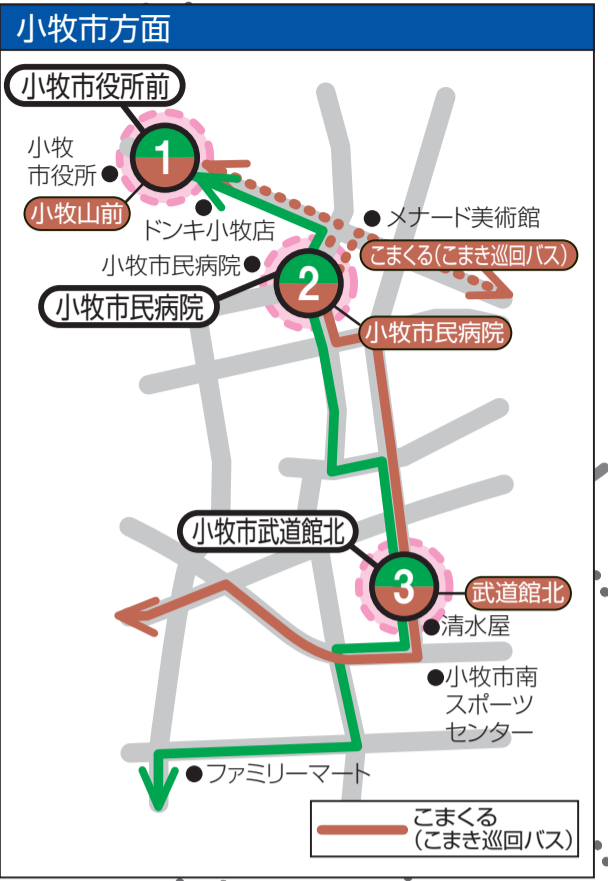

### あおい交通名古屋空港直行バス(豊山町~名古屋栄・名古屋駅・勝川駅)

豊山町と名古屋駅を結ぶ特急バスです。

**運賃**

- ・現金が回数券、PayPay、クレジットカードのタッチ決済でご乗車ください。
- ・小学生、障害者手帳をお持ちの方とその同伴者1名は半額です。小学生未満は、大人又は小児に同伴されている場合、1名に対して1名のみ無料で、2人目から小児運賃を収受します。

**乗り方**

前払いです。行き先までの運賃を運賃箱に入れてください。PayPay、クレジットカードのタッチ決済も利用できます。

**ご注意**

運行時刻は県営名古屋空港の航空機のダイヤにあわせて、定期的に変更されます。

**問合せ**

あおい交通(株)野口営業所 TEL(0568)79-6464 FAX(0568)79-6467 <http://www.aoi-komaki.jp/>

## ●各方面へのアクセス

●バス路線図

- タウンバス北ルート〔TN〕
- タウンバス南ルート〔TS〕
- 名鉄バス西春・空港線〔1,2〕
- 名鉄バス西春・空港線〔5〕  
(快速便)
- 名鉄バス県営名古屋空港線  
〔あいち航空ミュージアム行:NKM〕  
〔名鉄バスセンター行:BC〕
- 名古屋空港直行バス  
(あおい交通)
- 名古屋市営バス〔黒川11〕
- 乗り換えゾーン

# バス停留所

※南ロータリーに乗り入れます

●とよやまタウンバス北ルート ●名鉄バス ●名鉄バス(県営名古屋空港線) ●名古屋市営バス ●こまくる(こまき巡回バス)  
●とよやまタウンバス南ルート ●名鉄バス(快速便) ●名古屋空港直行バス ●きたバス(北名古屋市循環バス)