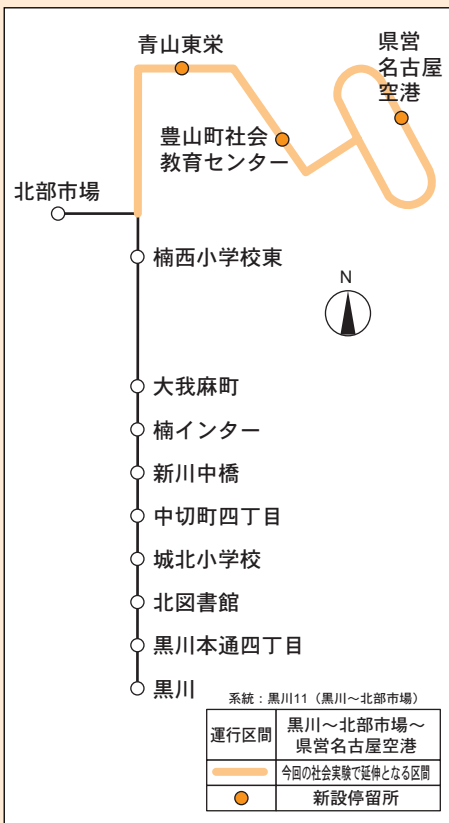

名古屋市営バス 運行社会実験

名古屋市営バス「黒川11系統(黒川～北部市場)」を黒川～豊山町社会教育センターまで延伸する社会実験を実施します。今回の社会実験は、需要や効果、課題などを調査するために実施するものです。社会実験期間中は、現在の北部市場に加えて新たに3つのバス停を設置します。詳しいバス停の位置、ダイヤなどは、広報3月号などでお知らせします。ぜひご利用ください。

- ▶ **期間** 3月1日(水)～3月31日(金)
- ▶ **区間** 黒川～北部市場～青山東栄～豊山町社会教育センター～県営名古屋空港
- ▶ **料金** 大人210円
小児100円
(マナカや名古屋市交通局発行の一日乗車券なども利用できます)
- ▶ **問合せ** 地域振興課地域振興係
☎28・2463