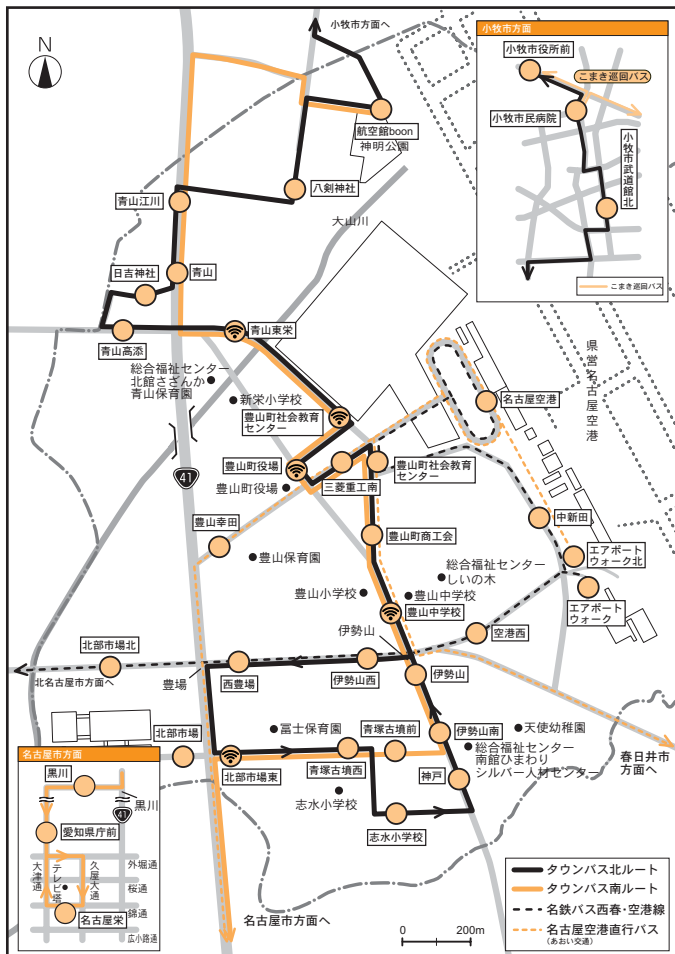

○料金

乗車する距離にかかわらず、1乗車ごとの料金です。
 マナカや定期券もご利用できます。

区分	大人	小児
普通運賃	210円	100円
市バス全線一日乗車券	600円	300円
市バス・地下鉄全線 一日乗車券	850円	430円

一日乗車券は、市バス車内で購入できます。

Wi-Fiでタウンバスも便利に

とよやまタウンバス車内とタウンバスの主要バス停6か所などに無料Wi-Fi（公衆無線LAN）を整備しました。お手持ちの無線LAN機能（Wi-Fi）を搭載したスマートフォン、タブレット端末などを使って、無料でインターネットに接続することができます。

▶問合せ 総務課企画財政・情報係 ☎28・0913

▶利用可能場所

地空人くんのステッカーが目印です。

○とよやまタウンバス車内

○停留所6か所（「青山東栄」「豊山町社会教育センター」「豊山町役場」「豊山中学校」「北部市場東」「黒川」）

○航空館boon館内

▶SSID

Toyoyama_Free_WiFi

▶利用制限 1回30分、1日3回まで

4/1~ パスロケーションシステムを導入

バスの現在位置などの運行状況を、スマートフォンなどで確認できるサービスを4月から始めます。バス停に表示しているQRコードを読み取るだけで、バスは今どこにいて、いつ来るのかが分かる便利なシステムです。詳しくは、4月号でお知らせします。

特集