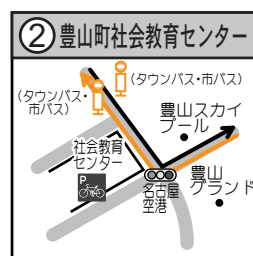

○路線図(黒川～北部市場～県営名古屋空港)

○バス停詳細図

特集