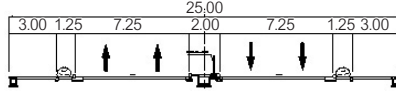

【計画】

○工事期間 平成28年6月～平成29年3月(予定)