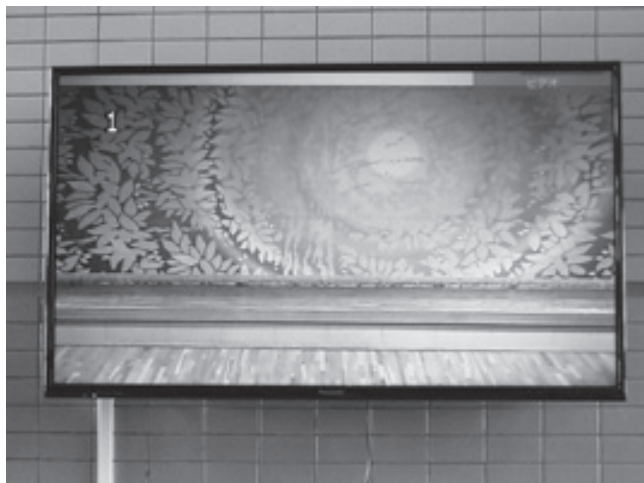

6月に交換をした

27年6月に42型液晶テレビと交換をした

国内産使用に努めている

外国産については、オレンジ、グリーンピース等で、極力国内産の使用に努めている

新しくなったテレビ

栄養を考えたメニュー