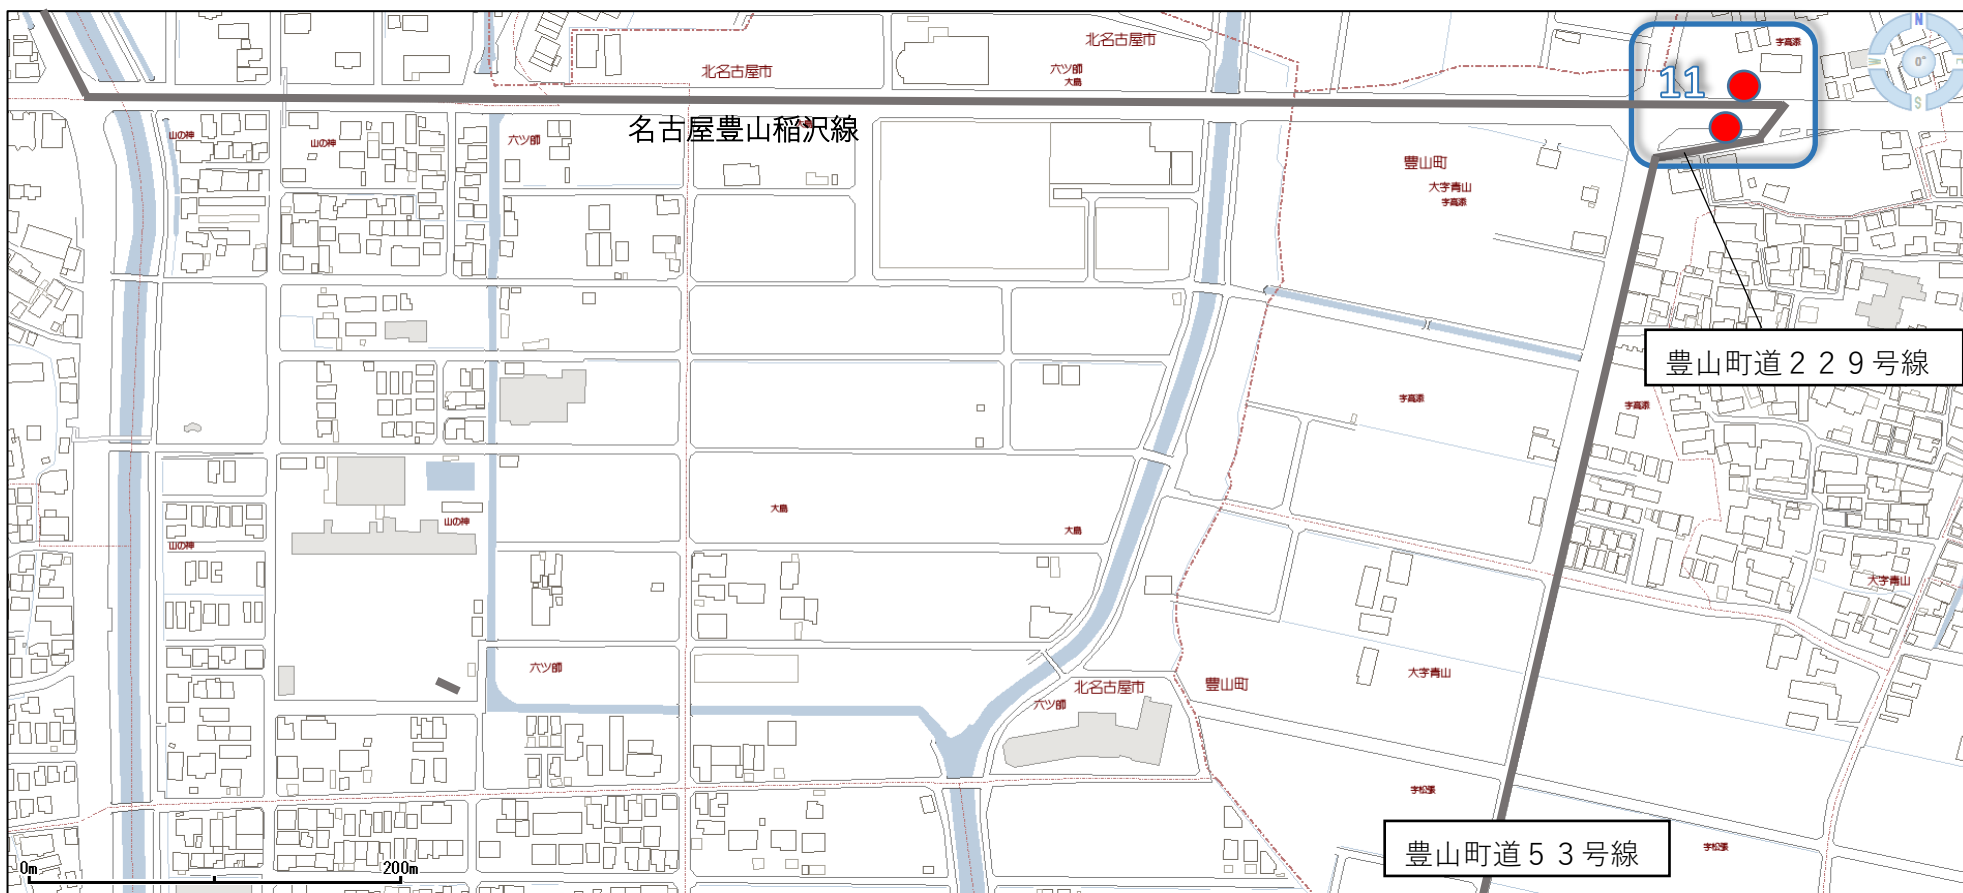

昼便 新規バス停

⑨けやき(北部)線

11 新規バス停②青山高添(豊山町)

時計回り 35.255332, 136.904894

逆回り 35.255253, 136.904756

↑時計回り時
豊山町青山高添142-1番地先
ローソン駐車場南

↑逆方向回り時 豊山町青山高添111-2番地先