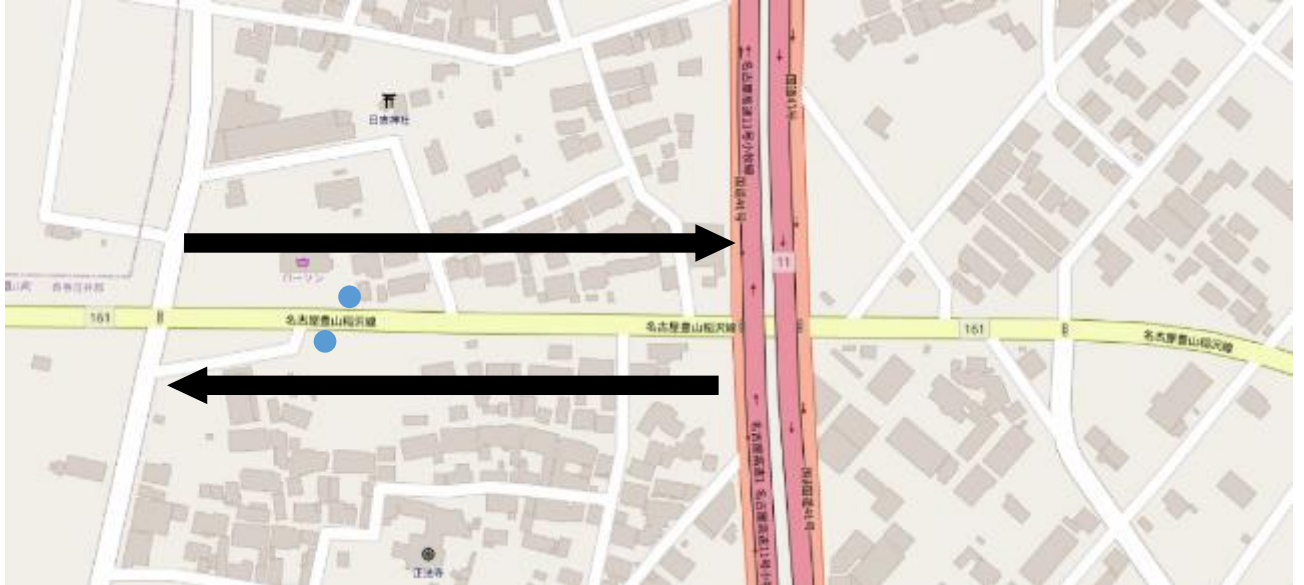

新設等停留所写真

1 とよやまタウンバスについて

(1) 青山高添

北ルート・南ルート（東行き）※北ルートに併設

参考北ルートのみ（西行き）

(2) 新栄小学校

北・南ルート乗場所（東行き）

北ルート乗車場所（西行き）

(3) 豊山町社会教育センター

北・南ルート乗場所（南行き）

北ルート乗車場所（北行き）