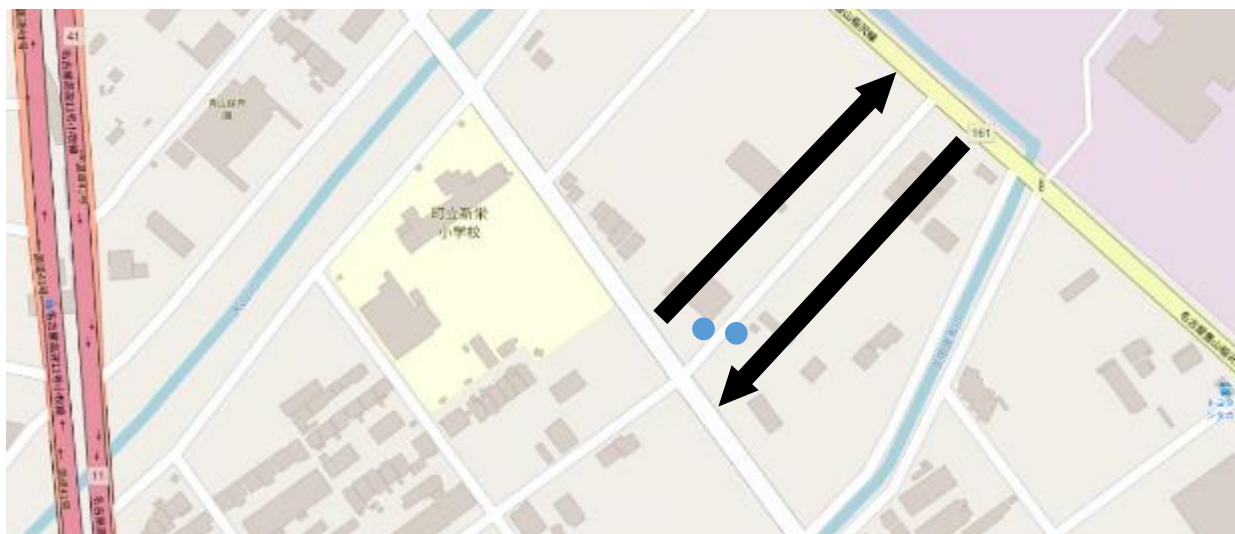

新設等停留所写真

1 とよやまタウンバスについて

(1) 青山高添

北ルート・南ルート（東行き）※北ルートに併設

参考北ルートのみ（西行き）

(2) 新栄小学校

北・南ルート乗場所（東行き）

北ルート乗車場所（西行き）

(3) 豊山町社会教育センター

北・南ルート乗場所（南行き）

北ルート乗車場所（北行き）