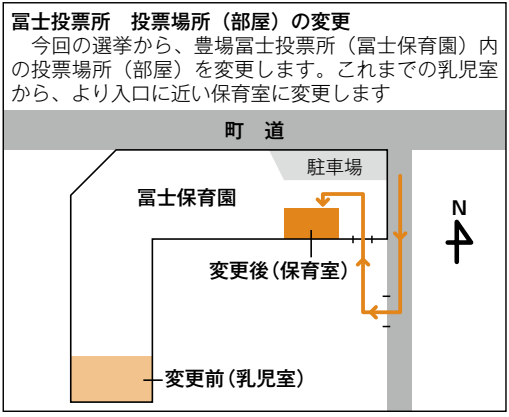

なごや航空文化フェスタ

なごや航空文化フェスタを開催します。参加無料です▼とき 二月十六日(土)▼ところ 社会教育センター PROJECT1「航空文化トーク」

【要申込】 二〇一四年に打ち上げられた小惑星探査機「はやぶさ2」の最新情報や航空科学技術などについてお話いただきます。参加には申込みが必要です。

▼時間 午前10時30分～正午(開場 午前10時)▼ところ 社会教育センター二階 ホール▼定員 約三百人▼講師 国立研究開発法人宇宙航空研究開発機構(JAXA) 宇宙教育推進室 清水幸夫氏▼申込み 「航空文化トーク参加希望」と明記し、郵便番

号、住所、氏名、電話番号、参加希望人数をご記入の上、ハガキかファクス、メールでお申し込みください。二月六日(水)必着です。後日、事務局より入場整理券を送付します。申込み多数の場合は抽選となります(一枚五名まで。重複申込み不可)。〒四六〇・〇〇〇二 名古屋市中区丸の内三・十九・一 ライオンビル なごや航空文化フェスタ事務局宛 052・959・2235 Eメール info@kokubunka.com

PROJECT2「航空ふれあい広場」【申込不要】 航空をテーマにした、子どもから大人まで楽しめるワークショップや展示、販売等を行います▼時間 午前10時～午後4時▼ところ 社会教育センター

2月3日(日)は愛知県知事選挙

2月3日(日)は愛知県知事選挙の投票日です。忘れずに投票してください。

▶投票日 2月3日(日)午前7時～午後8時
▶投票場所 入場券に記載してある投票所で投票してください。各投票所の位置図は、広報1月号をご覧ください。

▶期日前投票 投票日に、出張、旅行、病気、悪天候などの理由で投票所に行けない方は、期日前投票ができます。2月2日(土)までの毎日午前8時30分から午後8時まで行っています。入場券を持って、豊山町役場にお越しください。入場券裏面の必要事項をあらかじめ記入しておく、お待ちいただく時間が短くなります。

▶問合せ 選挙管理委員会事務局 ☎28・6003

2月 児童館イベント情報

児童館名	行事名	とき	対象・定員・申込みなど
しいの木児童センター ☎39・0114	にこにこ	2月1日(金) 午前10時30分～	乳幼児親子
	ぬり絵をしよう	2月2日(土) 午後1時30分～	小学生
	プラ板作り	2月9日(土) 午後1時30分～	小学生
	親子ふれあいあそび(リトミック)	2月12日(火) 午前10時30分～	乳幼児親子15組程度(申込TEL可)
	おひさまおはなし会	2月14日(木) 午前10時30分～	乳幼児親子
	遊戯室であそぼう	2月19日(火) 午前10時～	乳幼児親子
	自由工作	2月23日(土) 午後1時30分～	小学生
ひまわり児童館 ☎39・3600	プラ板作り	2月9日(土)・2月16日(土)・2月23日(土)	小学生
	きらきら	2月22日(金) 午前10時30分～	乳幼児親子
	親子ふれあいあそび(3日体験)	2月26日(火) 午前10時30分～	乳幼児親子20組程度(申込TEL可)
ざざんか児童館 ☎28・2088	Let's Try みんなでランチ(自由参加)※	2月7日(木) 午前10時30分～	乳幼児親子
	おはなし会	2月9日(土) 午前10時～	小学生
	Wall art	2月9日(土) 午後1時～	小学生
	べびーたち	2月13日(水) 午前10時30分～	乳幼児親子
	工作教室	2月16日(土) 午前10時～	小学生
	ほかほか みんなでランチ(自由参加)※	2月21日(木) 午前10時30分～	乳幼児親子
	しょうぎ大会	2月23日(土) 午前10時～	小学生
	Happy Day みんなでランチ(自由参加)※	2月25日(月) 午前10時30分～	乳幼児親子
	おとのじかん みんなでランチ(自由参加)※	2月26日(火) 午前10時～	1歳6ヶ月以上の乳幼児親子20組(申込受付2月1日～(TEL可))
	誕生日会	2月28日(木) 午後4時～	小学生

※ランチに参加される方は、お弁当、水筒持参 ※詳細につきましては、各児童館にお問い合わせください。

①学ぼう!空のあれこれ 航空・宇宙関連の仕事に携わっている空のスペシャリストから、仕事内容や空のあれこれについてご紹介いただきます。

②遊ぼう!子どもワークショップ いろいろな紙飛行機をつくって飛ばそう!◆フライトシミュレーターで操縦してみよう!◆航空会社の制服を着てみよう!◆名古屋空港マスコットキャラクター「なごびよん」のぬりえコーナー

PROJECT3「航空写真・映像展」【申込不要】
▼時間 午前10時から午後4時まで▼ところ 社会教育センター一階 アリーナ
▼主催 名古屋空港周辺環境対策協議会(名古屋市中区春日井市・小牧市・豊山町、賛助会員十九企業)
▼問合せ なごや航空文化フェスタ事務局 ☎052・961・3832 (午前10時～午後5時 土日祝日を除く)
*内容は都合により予告なく変更する場合があります。