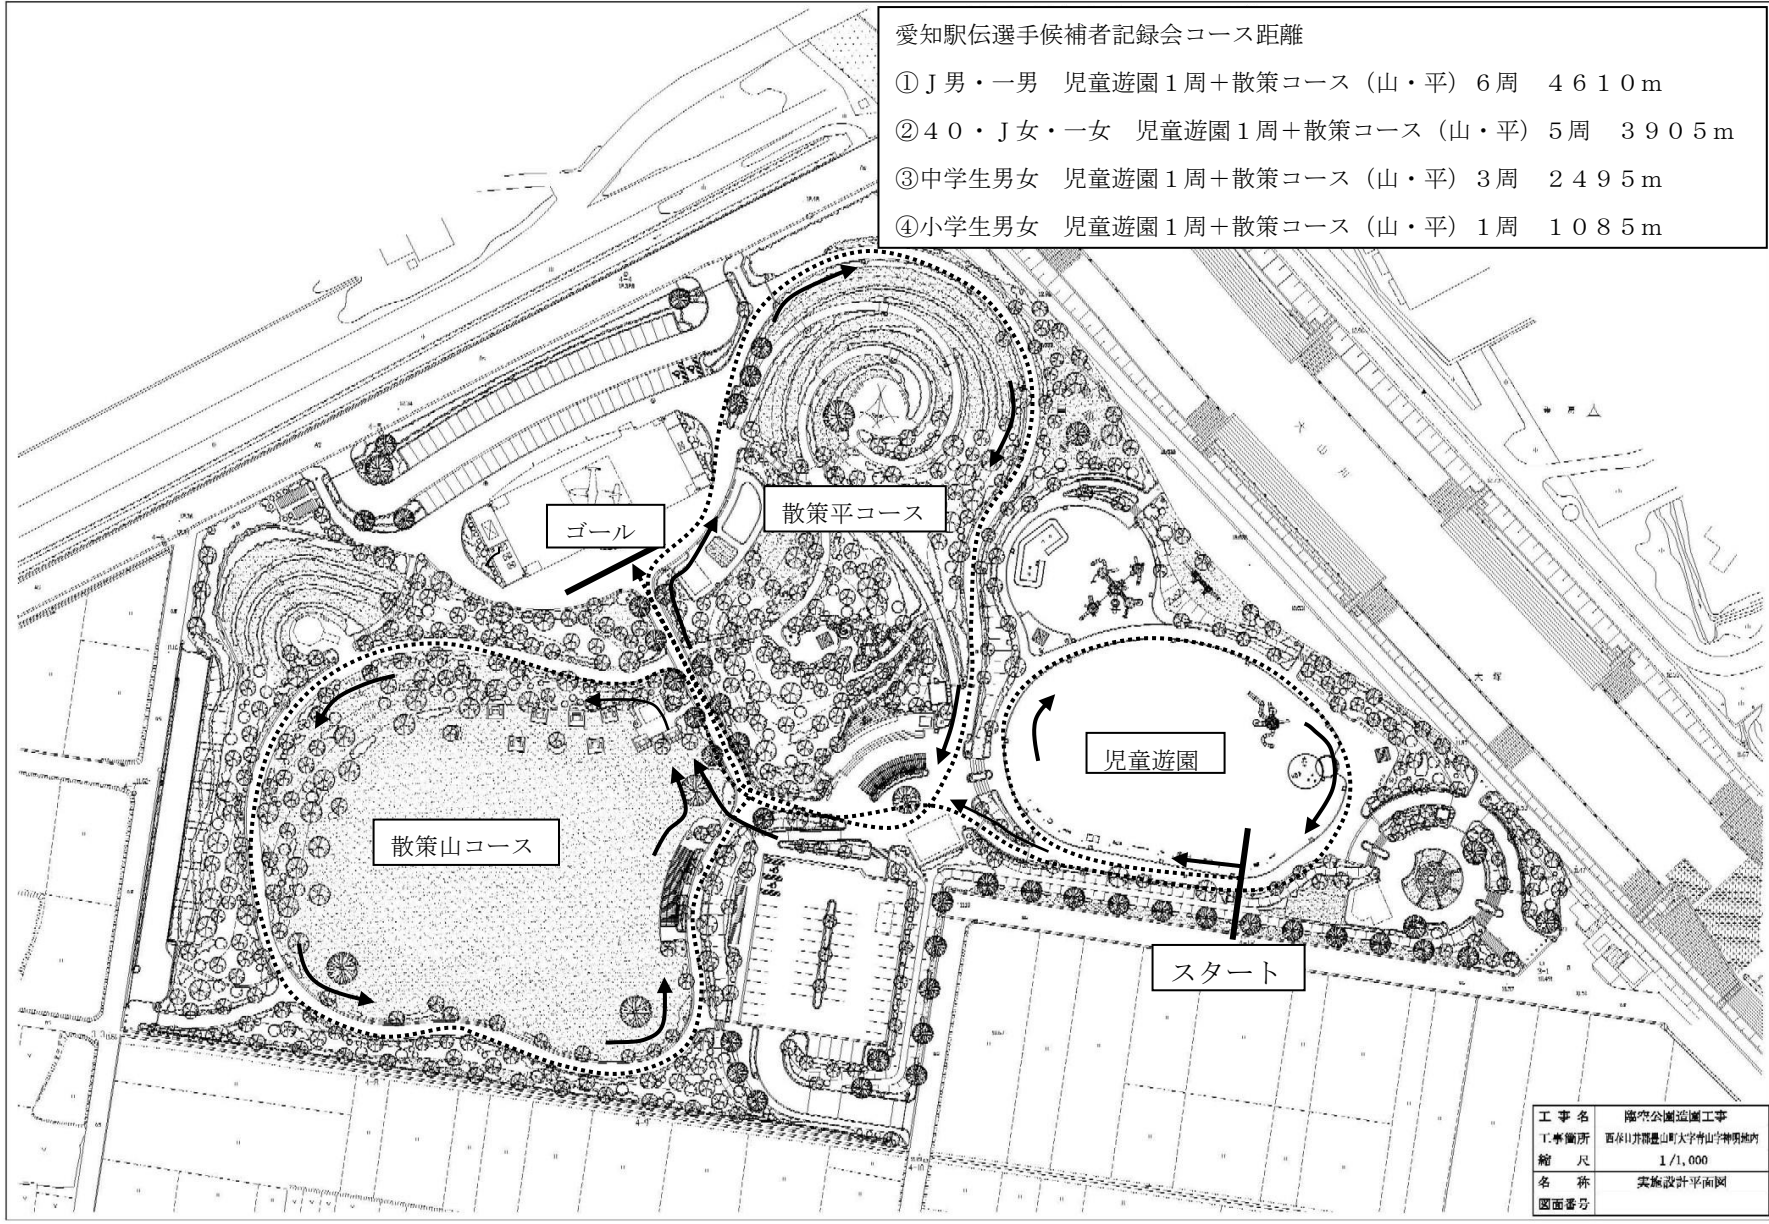

愛知駅伝選手候補者記録会コース距離

- ① J男・一男 児童遊園1周+散策コース(山・平)6周 4610m
- ② 40・J女・一女 児童遊園1周+散策コース(山・平)5周 3905m
- ③ 中学生男女 児童遊園1周+散策コース(山・平)3周 2495m
- ④ 小学生男女 児童遊園1周+散策コース(山・平)1周 1085m

| | |
|------|------------------|
| 工事名 | 臨空公園公園工事 |
| 工事箇所 | 西春日井郡豊山町大字山字神明地内 |
| 縮尺 | 1/1,000 |
| 名称 | 実施設計平面図 |
| 図面番号 | |