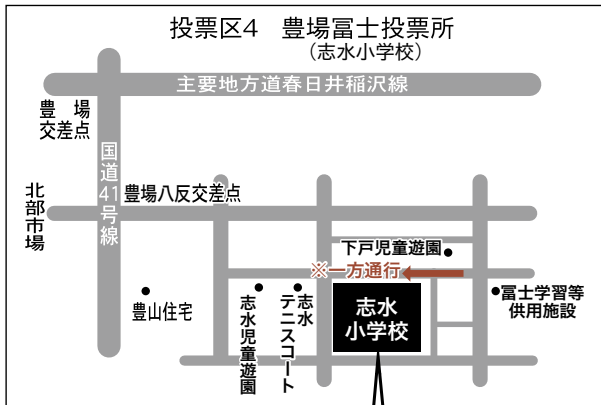

▼投票できる方

令和2年7月26日までに転入の届出をし、引き続き豊山町の住民基本台帳に登録されている方のうち、平成14年11月2日以前に生まれた日本国籍を有する方。

※町外に転出された方は投票できませんのでご注意ください。

▼入場券

町長選挙の入場券を、10月27日の告示日から順次ハガキで送付します。投票日には、必ず本人が入場券を持参して投票所の受付係へ提出してください。

新型コロナウイルス感染症対策のため、広報に掲載されているイベントなどの開催について変更されることがあります。また、公共施設の利用について、臨時に閉館などを実施することがあります。最新の情報は、町ホームページをご確認いただくか、各問合せ先にお問い合わせください。

▼投票場所

入場券に記載された投票所で投票してください。

※各投票所の駐車場には限りがあります。あらかじめご了承ください。

富士投票所の場所は志水小学校になりました

富士投票所 敷地内の地図

投票所