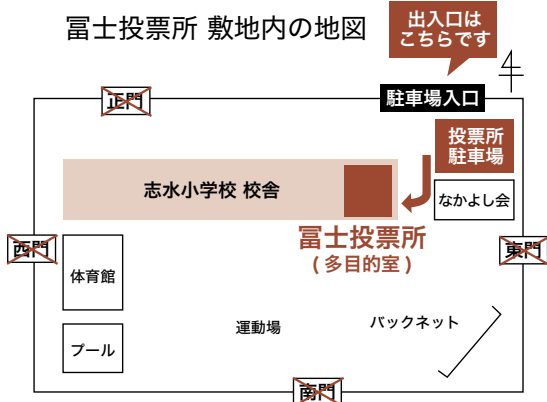

▼投票できる方

令和2年7月26日までに転入の届出をし、引き続き豊山町の住民基本台帳に登録されている方のうち、平成14年11月2日以前に生まれた日本国籍を有する方。

※町外に転出された方は投票できませんのでご注意ください。

▼入場券

町長選挙の入場券を、10月27日の告示日から順次ハガキで送付します。投票日には、必ず本人が入場券を持参して投票所の受付係へ提出してください。

新型コロナウイルス感染症対策のため、広報に掲載されているイベントなどの開催について変更されることがあります。また、公共施設の利用について、臨時に閉館などを実施することがあります。最新の情報は、町ホームページをご確認いただくか、各問合せ先にお問い合わせください。

▼投票場所

入場券に記載された投票所で投票してください。

※各投票所の駐車場には限りがあります。あらかじめご了承ください。

富士投票所の場所は志水小学校になりました

富士投票所 敷地内の地図

投票所