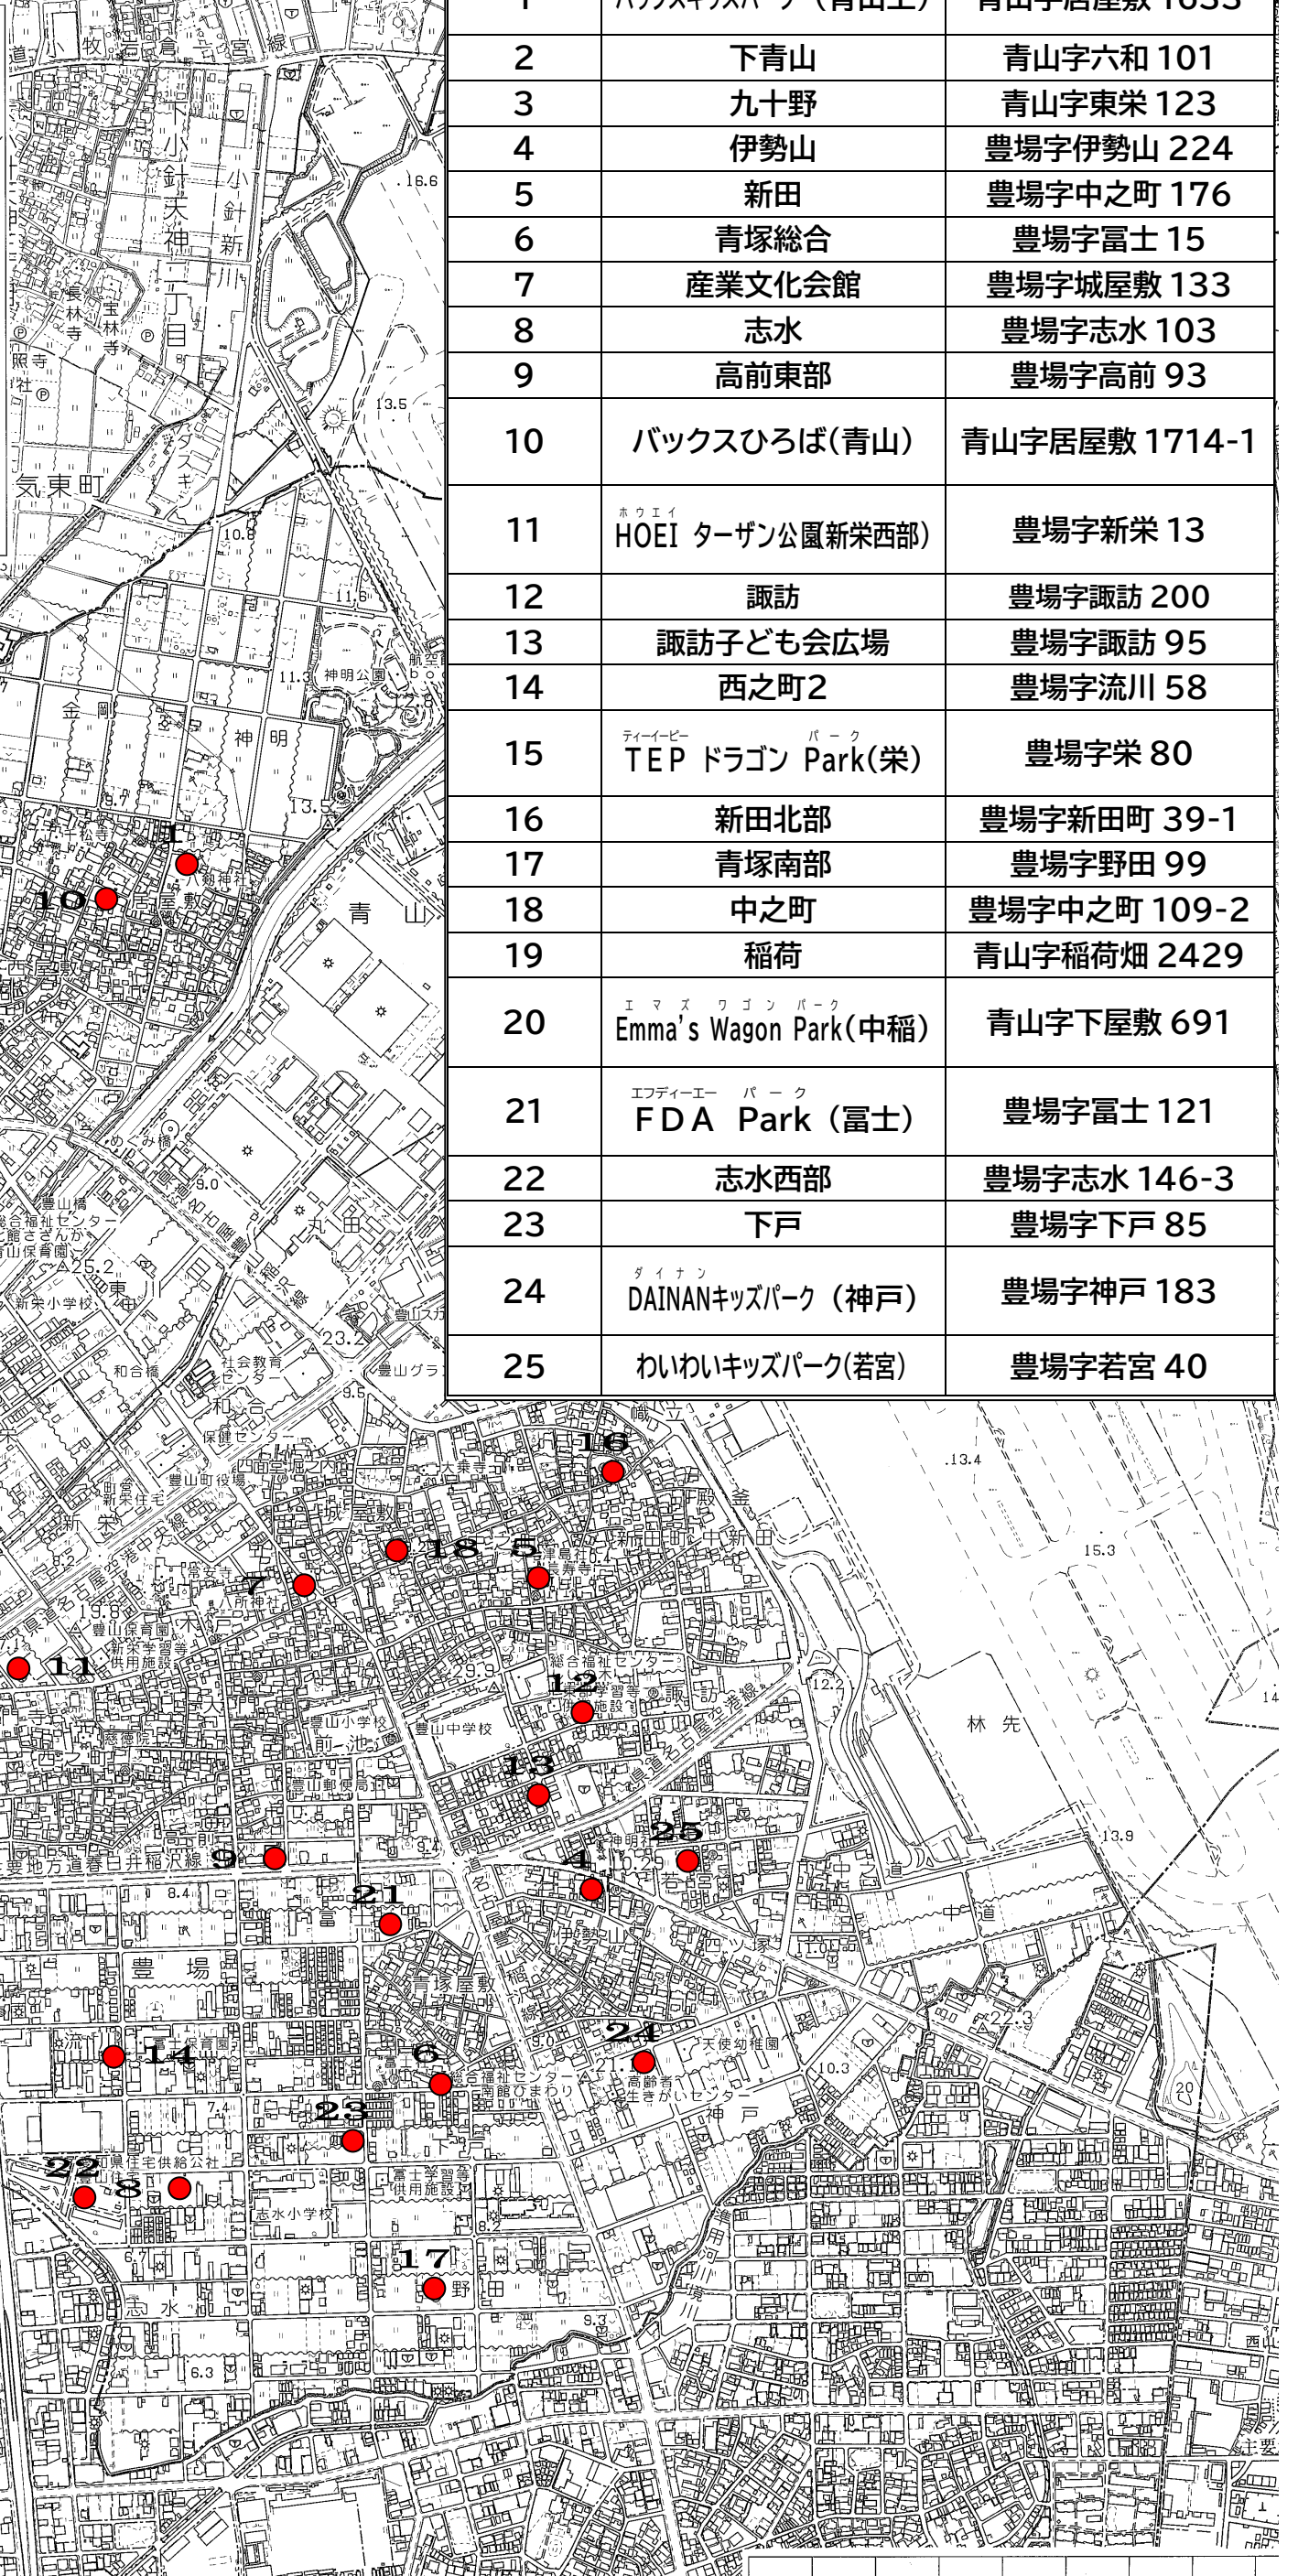

# 児童遊園箇所図

番号	名称	住所
1	ボックスキッズパーク (青山上)	青山字居屋敷 1633
2	下青山	青山字六和 101
3	九十野	青山字東栄 123
4	伊勢山	豊場字伊勢山 224
5	新田	豊場字中之町 176
6	青塚総合	豊場字富士 15
7	産業文化会館	豊場字城屋敷 133
8	志水	豊場字志水 103
9	高前東部	豊場字高前 93
10	ボックスひろば(青山)	青山字居屋敷 1714-1
11	HOEI ターザン公園(新栄西部)	豊場字新栄 13
12	諏訪	豊場字諏訪 200
13	諏訪子ども会広場	豊場字諏訪 95
14	西之町2	豊場字流川 58
15	TEP ドラゴン Park(栄)	豊場字栄 80
16	新田北部	豊場字新田町 39-1
17	青塚南部	豊場字野田 99
18	中之町	豊場字中之町 109-2
19	稲荷	青山字稲荷畑 2429
20	Emma's Wagon Park(中稲)	青山字下屋敷 691
21	FDA Park (富士)	豊場字富士 121
22	志水西部	豊場字志水 146-3
23	下戸	豊場字下戸 85
24	DAINANキッズパーク (神戸)	豊場字神戸 183
25	わいわいキッズパーク(若宮)	豊場字若宮 40