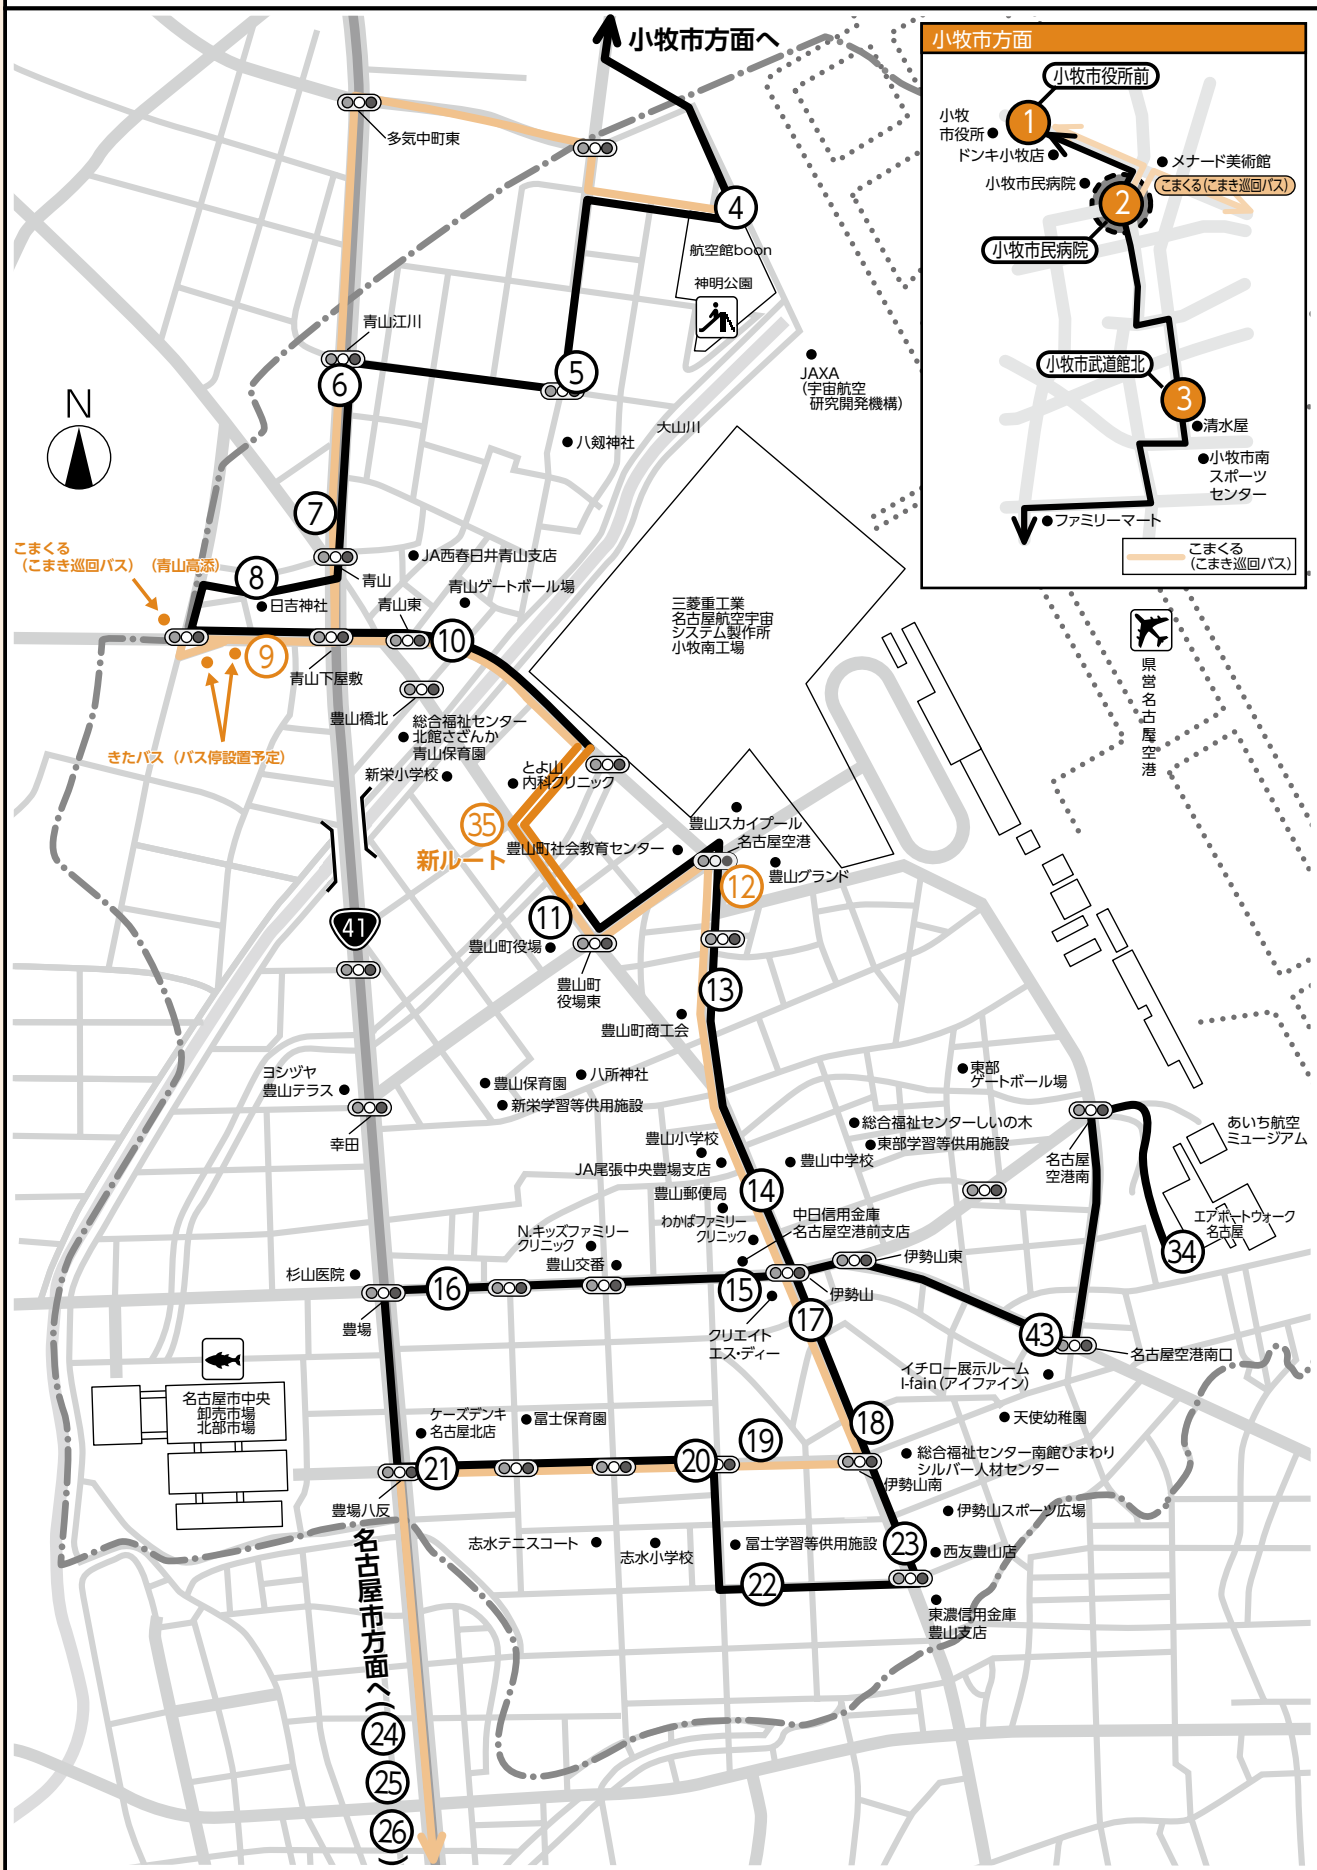

とよやまタウンバス南ルート路線図
とよやまタウンバス北ルート路線図

町政あんない

キラリ健康ナビ

子育てひろば

情報コーナー

まなびすと

わいわいプラザ