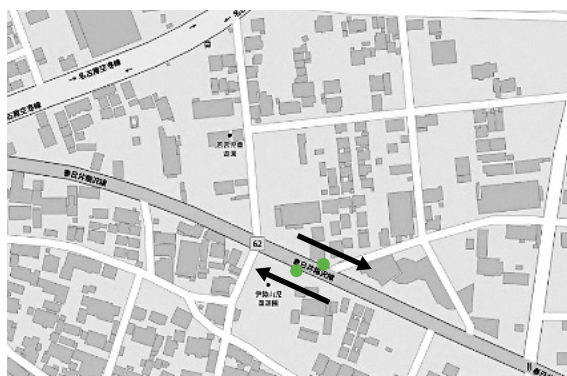

不動産無料相談

不動産の取引や悩みごとに関する相談に応じます。秘密は厳守します。

▼とき 4月15日(木)午後1時～午後4時
▼ところ 北名古屋市社会福祉協議会本所1階相談室

▼問合せ 公益社団法人愛知県宅地建物取引業協会西尾張支部

TEL 0586・81・3344
FAX 0586・81・3354

お知らせ
あおい交通 名古屋空港
直行バスのバス停の新設

あおい交通 名古屋空港直行バス(豊山幸田・県営名古屋空港⇄勝川駅前)のバス停が新設されました。

このバス停新設に伴うダイヤの変更はありません。

空港南 (あおい交通幸田勝川線)