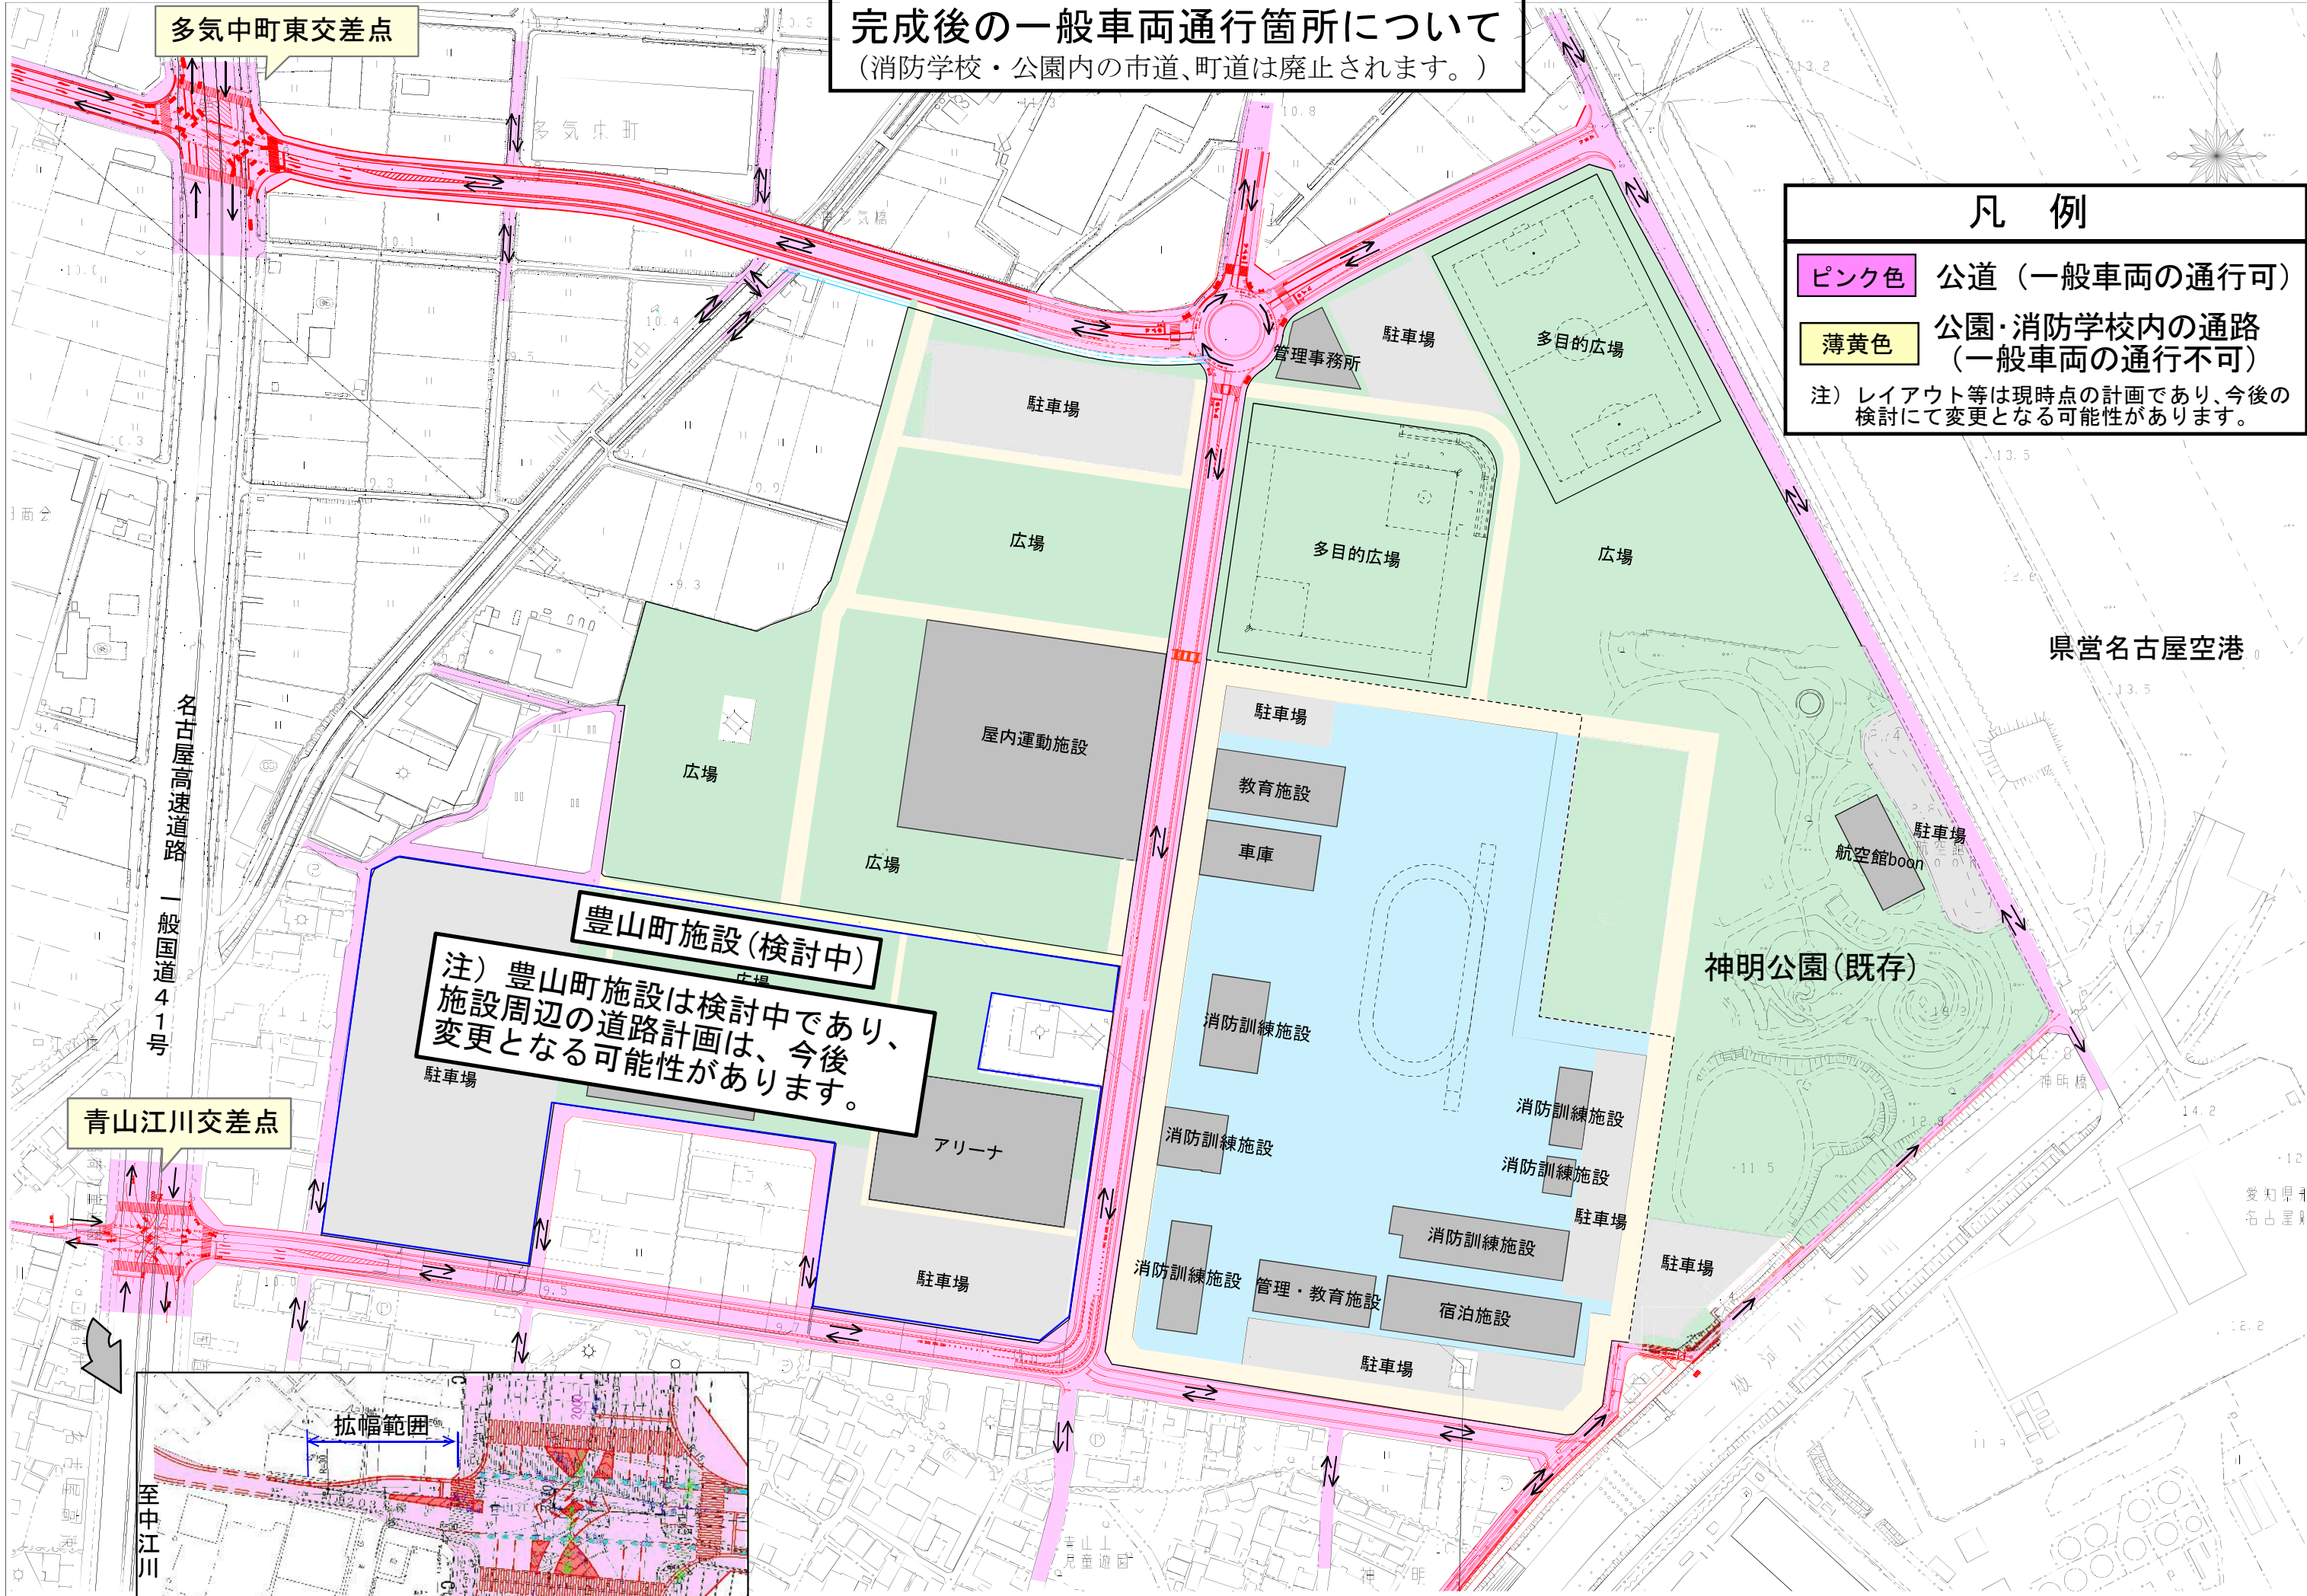

完成後の一般車両通行箇所について
 (消防学校・公園内の市道、町道は廃止されます。)

凡例

- ピンク色 公道（一般車両の通行可）
- 薄黄色 公園・消防学校内の通路（一般車両の通行不可）

注) レイアウト等は現時点の計画であり、今後の検討にて変更となる可能性があります。

豊山町施設(検討中)
 注) 豊山町施設は検討中であり、施設周辺の道路計画は、今後変更となる可能性があります。