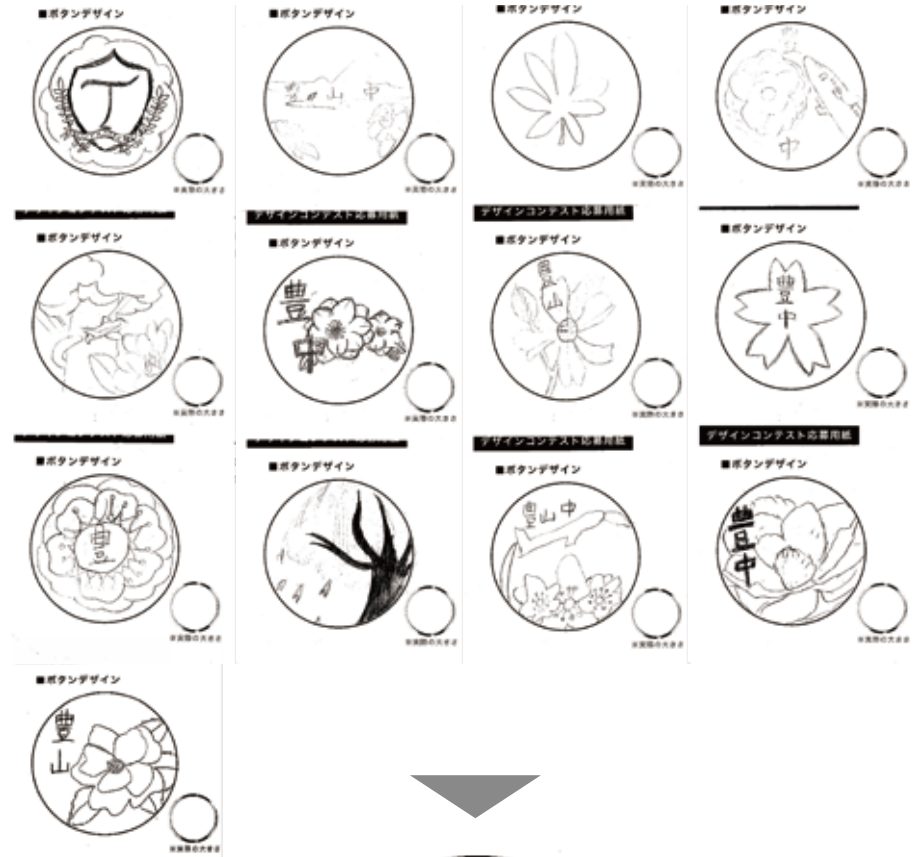

豊山中学校様 生徒デザインボタン

●飛行機部門

※実際の大きさ

豊山中学校様 生徒デザインボタン

●サザンカ（豊山町の花）部門

豊山中学校様 生徒デザインボタン

●校章、町章、その他部門

豊山中学校 生徒デザイン CG

校章の
TOYOYAMA

校章の
TOYOYAMA CHU

校章の
豊山

TOYOYAMA
(文字が表現できない)

TOYOYAMA CHU
(文字が表現できない)

飛行機の向きを変更
TOに変更

TOYOYAMAに変更

校章をエンブレムと統一