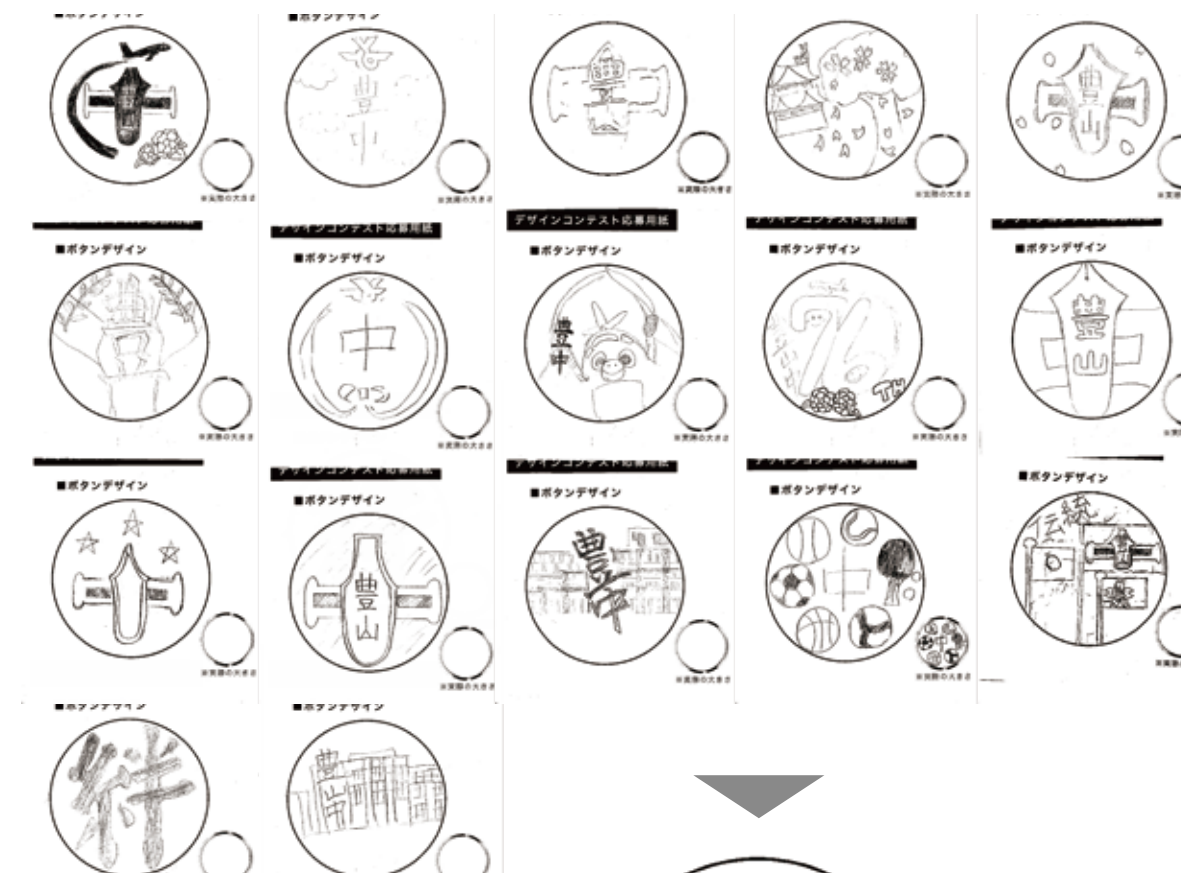

豊山中学校様 生徒デザインボタン

●飛行機部門

※実際の大きさ

豊山中学校様 生徒デザインボタン

●サザンカ（豊山町の花）部門

豊山中学校様 生徒デザインボタン

●校章、町章、その他部門

豊山中学校 生徒デザイン CG

校章の
TOYOYAMA

校章の
TOYOYAMA CHU

校章の
豊山

TOYOYAMA
(文字が表現できない)

TOYOYAMA CHU
(文字が表現できない)

飛行機の向きを変更
TOに変更

TOYOYAMAに変更

校章をエンブレムと統一