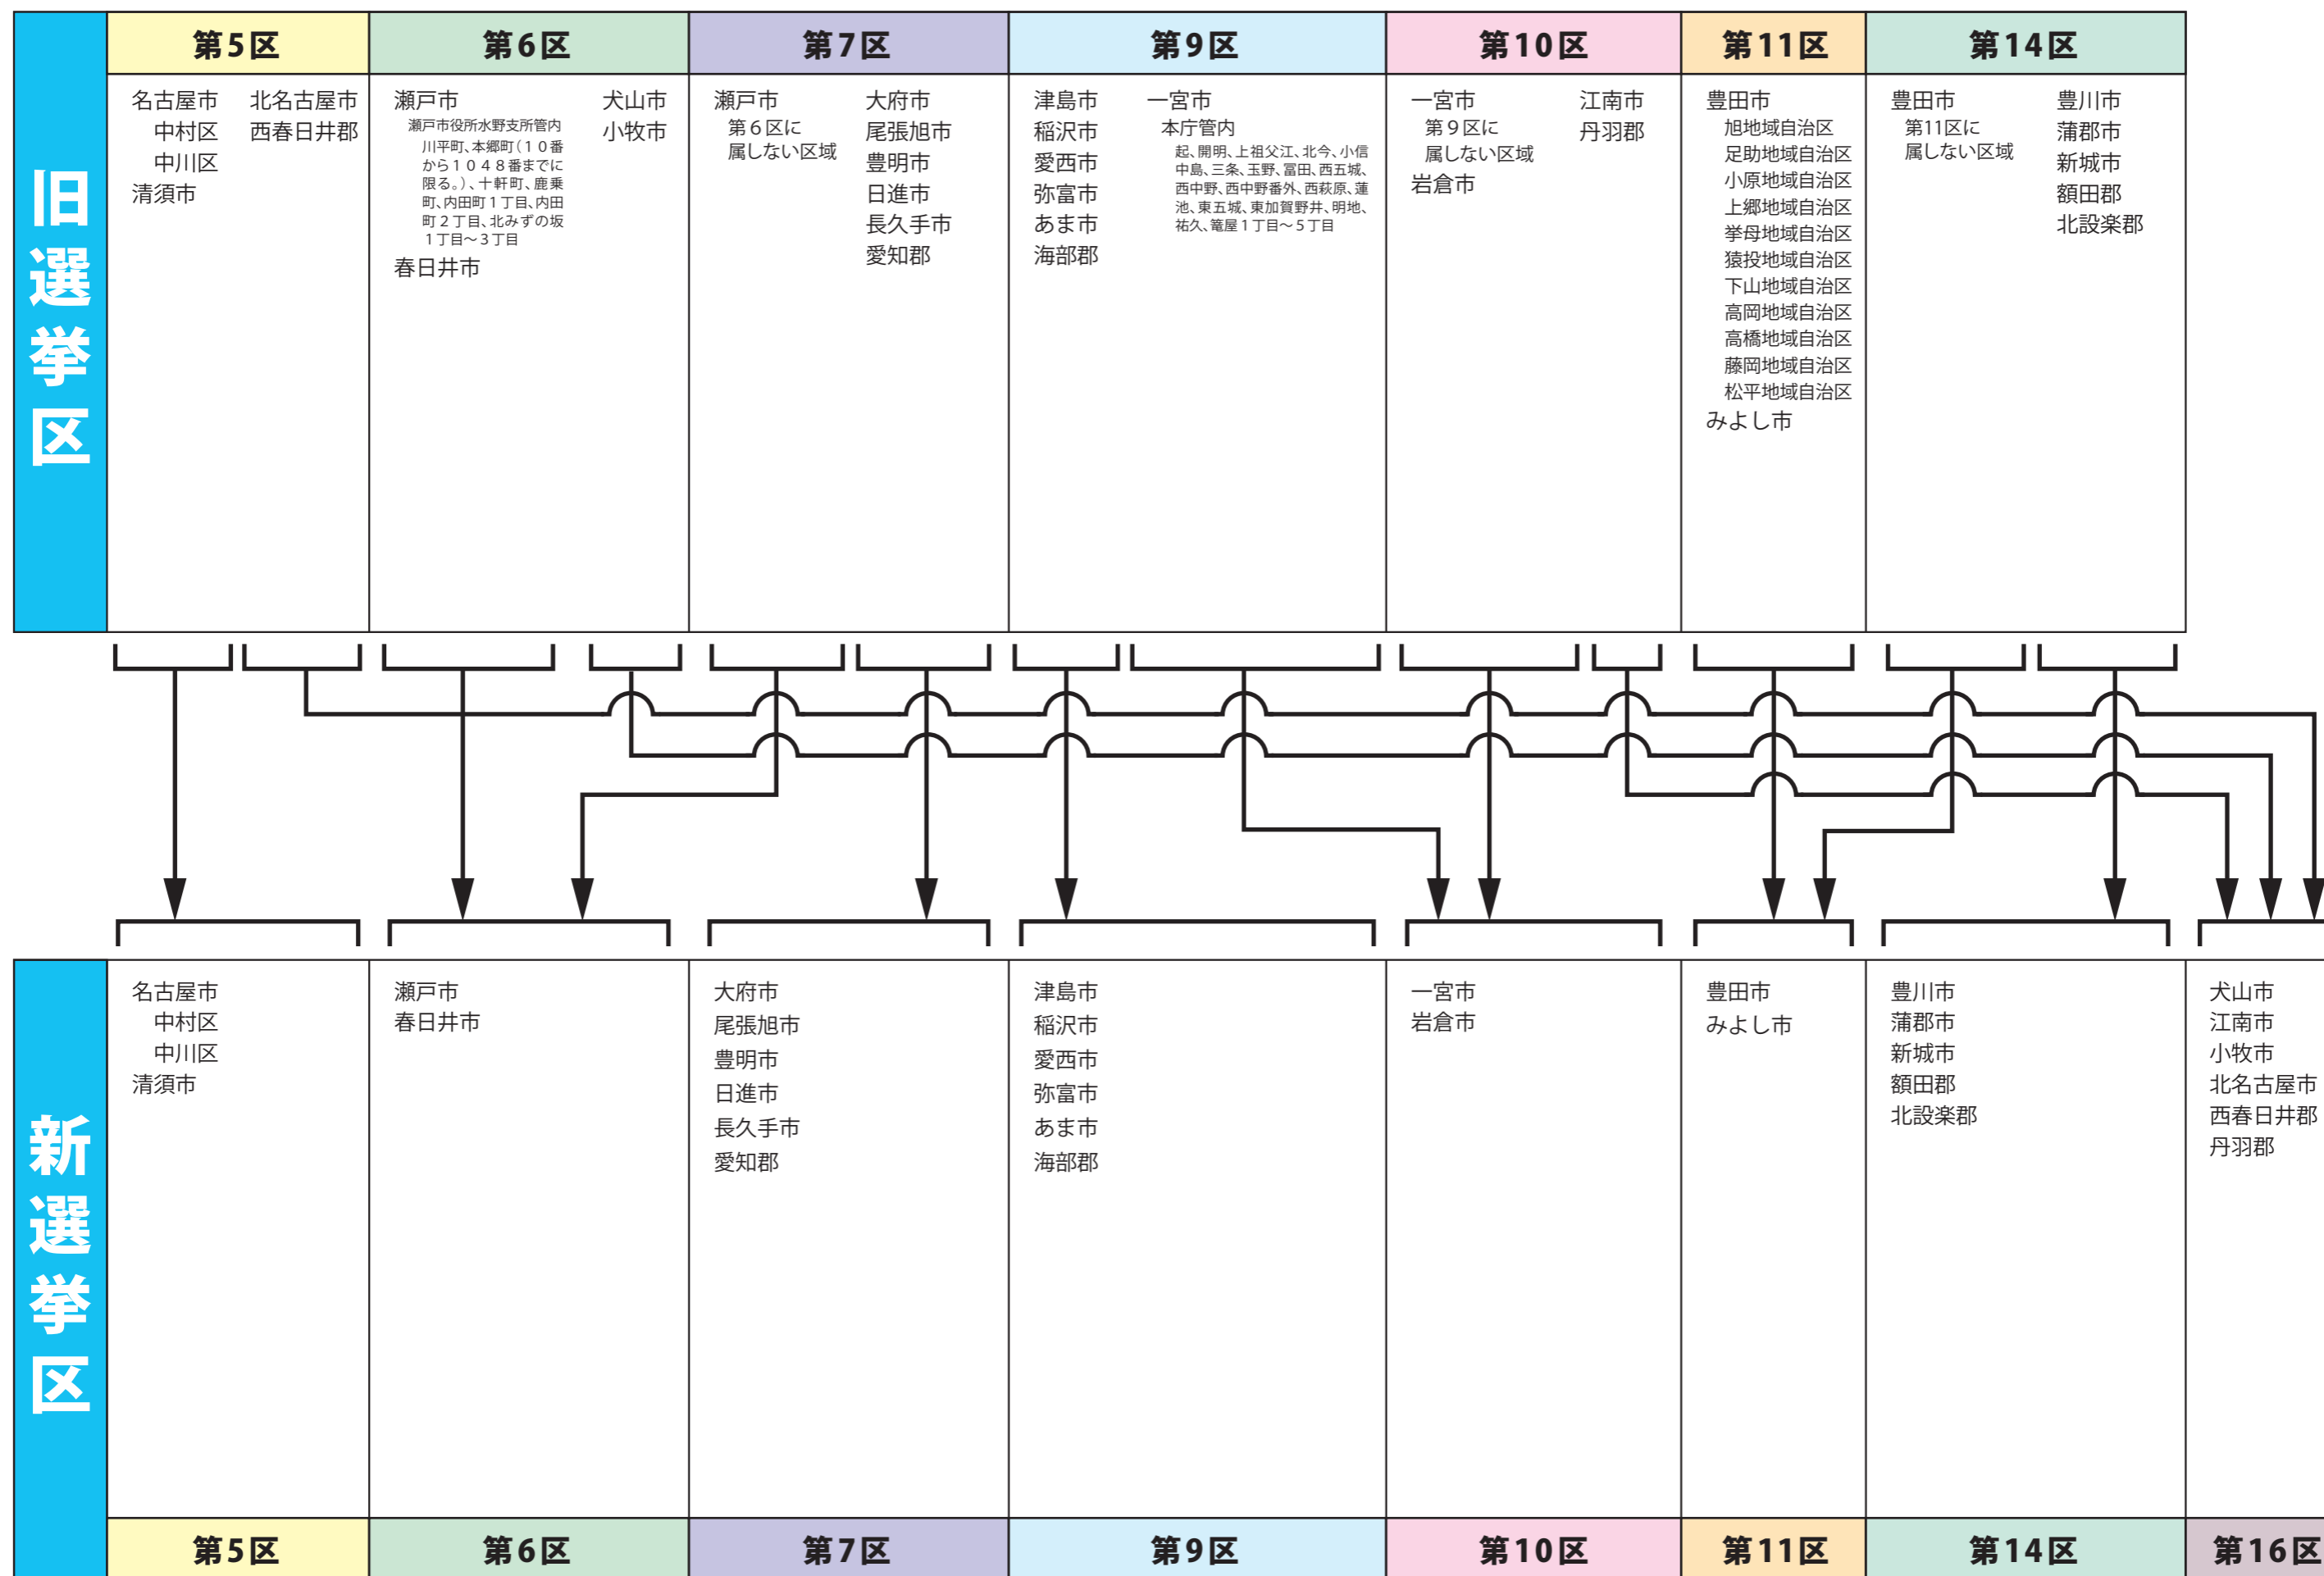

※第1区~第4区、第8区、第12区、第13区、第15区は選挙区の変更はありません。