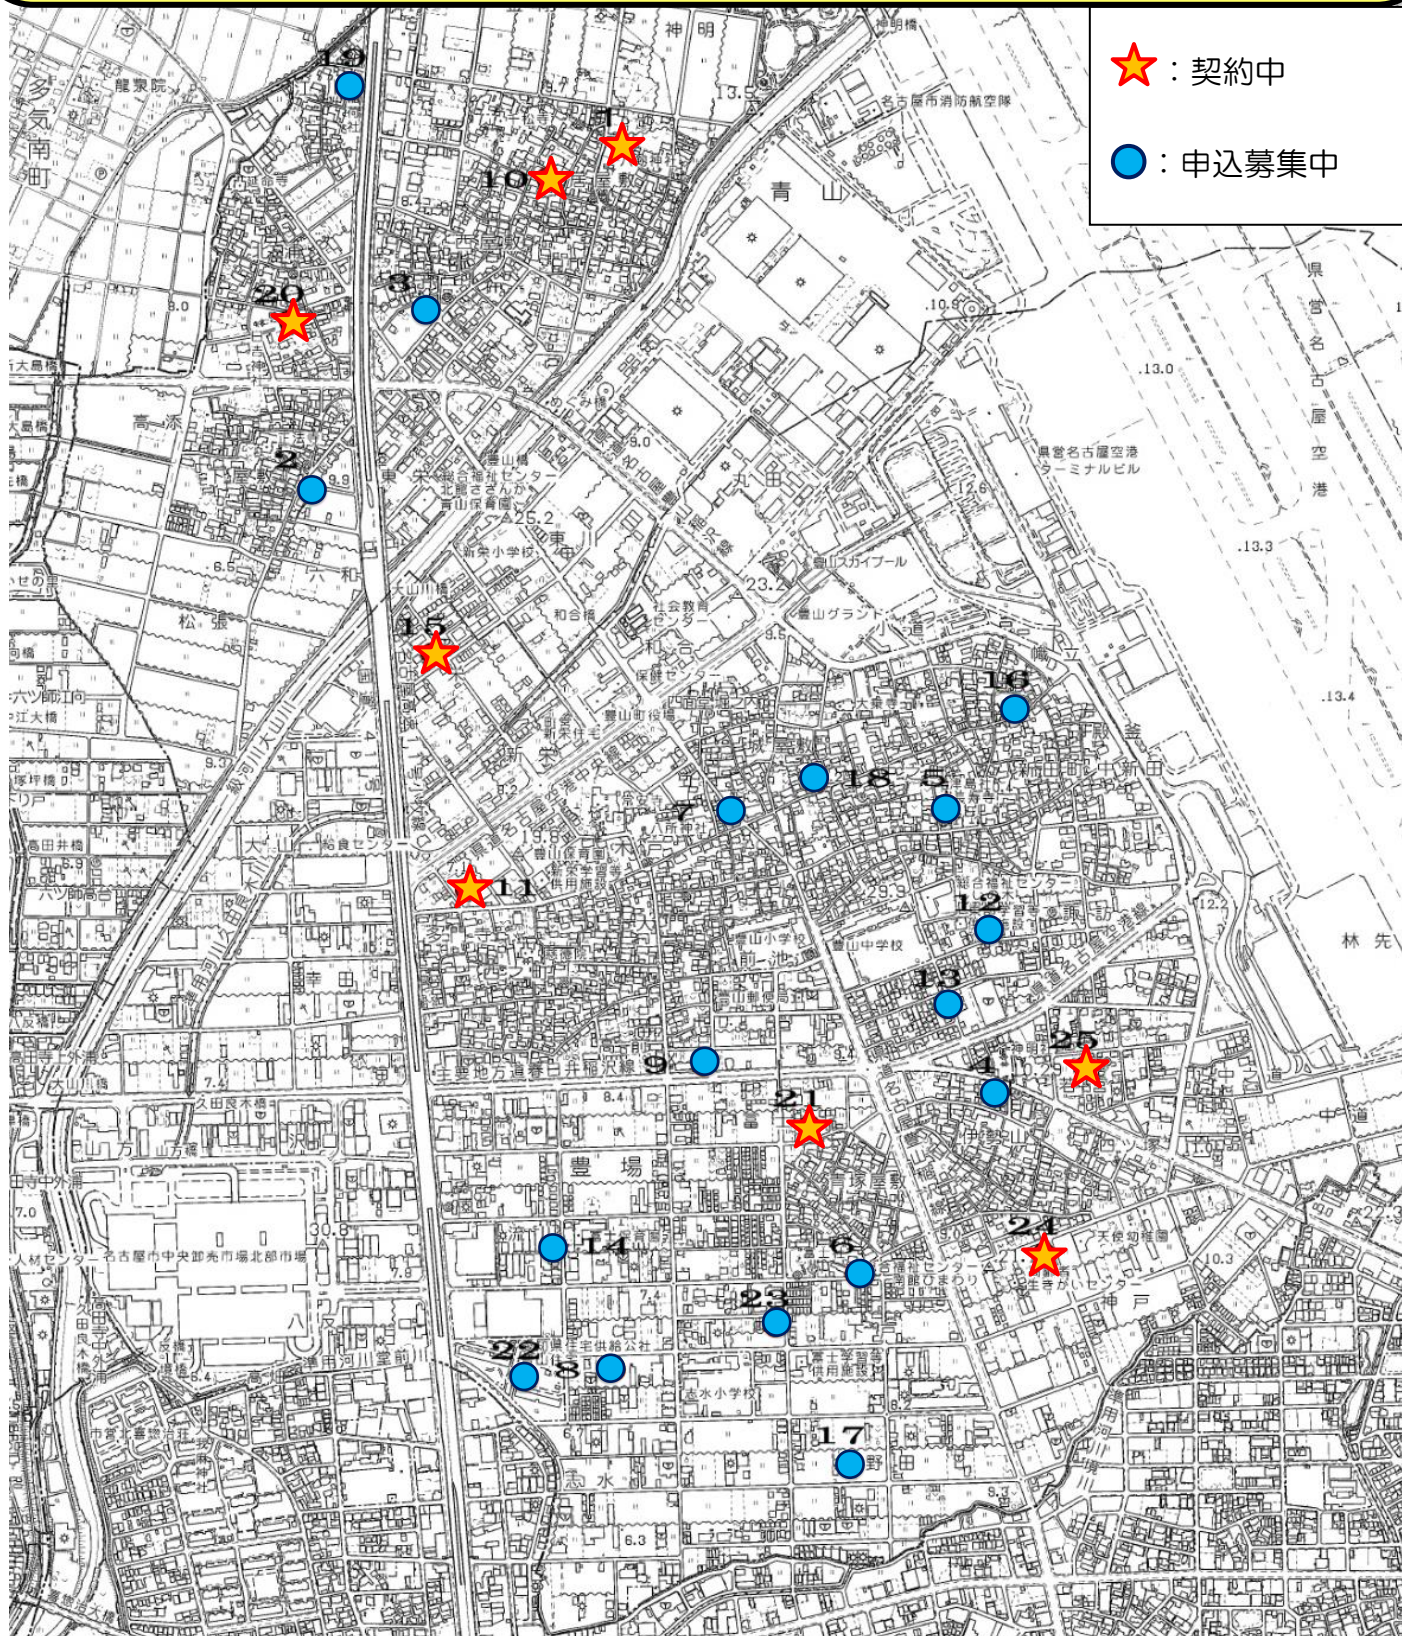

豊山町 児童遊園ネーミングライツ

対象MAP・契約状況一覧 (令和6年4月1日現在)

No.	児童遊園名称	住所	パートナー	愛称・看板	契約期間
1	青山上	青山字居屋敷 1633	有限会社ボックス	 ボックスキッズパーク	令和5年11月1日 ～ 令和7年10月31日
2	下青山	青山字六和 101	申込募集中！	申込募集中！	令和 年 月 日～ 令和 年 月 日
3	九十野	青山字東栄 123	申込募集中！	申込募集中！	令和 年 月 日～ 令和 年 月 日
4	伊勢山	豊場字伊勢山 224	申込募集中！	申込募集中！	令和 年 月 日～ 令和 年 月 日
5	新田	豊場字中之町 176	申込募集中！	申込募集中！	令和 年 月 日～ 令和 年 月 日
6	青塚総合	豊場字富士 15	申込募集中！	申込募集中！	令和 年 月 日～ 令和 年 月 日
7	産業文化会館	豊場字城屋敷 133	申込募集中！	申込募集中！	令和 年 月 日～ 令和 年 月 日
8	志水	豊場字志水 103	申込募集中！	申込募集中！	令和 年 月 日～ 令和 年 月 日
9	高前東部	豊場字高前 93	申込募集中！	申込募集中！	令和 年 月 日～ 令和 年 月 日
10	青山	青山字居屋敷 1714-1	有限会社ボックス	 ボックスひろば	令和5年11月1日 ～ 令和7年10月31日
11	新栄西部	豊場字新栄 13	豊衛工業株式会社	 HOE I ターザン公園	令和5年11月1日～ 令和7年10月31日

12	諏訪	豊場字諏訪 200	申込募集中！	申込募集中！	令和 年 月 日～ 令和 年 月 日
13	諏訪子ども会広場	豊場字諏訪 95	申込募集中！	申込募集中！	令和 年 月 日～ 令和 年 月 日
14	西之町2	豊場字流川 58	申込募集中！	申込募集中！	令和 年 月 日～ 令和 年 月 日
15	栄	豊場字栄 80	トヨタ EP 株式会社	 ティーイービー TEP ドラゴン パーク	令和6年4月1日 ～ 令和8年3月31日
16	新田北部	豊場字新田町 80	申込募集中！	申込募集中！	令和 年 月 日～ 令和 年 月 日
17	青塚南部	豊場字野田 99	申込募集中！	申込募集中！	令和 年 月 日～ 令和 年 月 日
18	中之町	豊場字中之町 109-2	申込募集中！	申込募集中！	令和 年 月 日～ 令和 年 月 日
19	稲荷	青山字稲荷畑 2429	申込募集中！	申込募集中！	令和 年 月 日～ 令和 年 月 日
20	中稻	青山字下屋敷 691	COILER, Inc.	 エママ's ワゴン パーク Emma's Wagon Park	令和6年4月1日 ～ 令和8年3月31日
21	富士	豊場字富士 121	株式会社フジドリームエアラインズ	 エフディーイー FDA Park	令和6年2月1日 ～ 令和8年1月31日
22	志水西部	豊場字志水 146-3	申込募集中！	申込募集中！	令和 年 月 日～ 令和 年 月 日

23	下戸	豊場字下戸 85	申込募集中！	申込募集中！	令和 年 月 日～ 令和 年 月 日
24	神戸	豊場字神戸 183	大南工業株式会社	 <p>DAINAN キッズパーク 豊山町の未来を創造する企業！ by 大南工業株式会社</p> <p>DAINAN キッズパーク</p>	令和5年11月1日 ～ 令和7年10月31日
25	若宮	豊場字若宮 40	匿名	 <p>わいわい キッズパーク 若宮児童遊園</p> <p>わいわいキッズパーク</p>	令和6年4月1日 ～ 令和8年3月31日